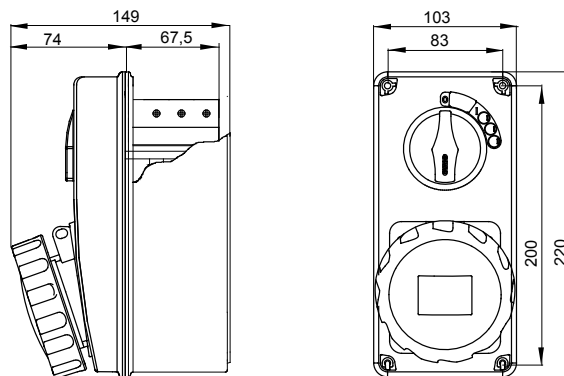

עם אינטרלוק מכני הכולל מפסק זרם המאפשר חיבור וניתוק של התקע רק, IEC 309 שקעים מסוג תעשייתי התואמים לתקן במצב פתוח, וסגירה של המפסק רק כשהתקע מוכנס. מגוון רחב הכולל דגמים עם מפסק סיבובי וביסי בית נתיכים וגרסה עם שנאי בטיחות. רבגוניות רבה של היישומים הודות לאפשרות C מאפיין 6kA עם מפסק זרם זעיר AUTOMATIKA 68 Q-DIN I-Q-MC. ההרכבה בקופסאות להתקנה על קיר ובקופסאות להתקנה מתחת לטיח, וללוחות בקווי המוצרים.

סוג	לחץ תרמי עם כדור	(תחתית) 80°C - (שקע IB) 125°C
IP	IP67	2P+E
דרגה	מס' של קטבים	
זעזוע התנגדות	IK08	50/60 Hz
טמפרטורת הפעלה	±25 +40 °C	MCB
עם קופסה להתקנה מאחור	קוד חשמלי	2222
בדיקת תיל לוחט	850°C (שקע IB) - 650°C (תחתית)	צהוב
מפסק זרם	MTI 6kA עקומת C	16
אזכור שעה	4 נקוב מתח	100- 130 V

DIMENSIONAL

TECHNICAL SYMBOLOGY

IP67

IK

IK08

850°C (שקע IB) - 650°C (תחתית)

STANDARDS/APPROVALS