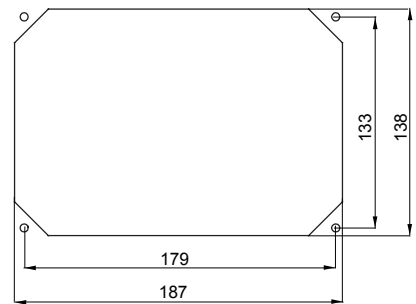

סוג	אופקי	הפסקת זרם נתיך יכולת	> 50 kA
לחץ תרמי עם כדור	125°C (80 - °C חלקים אקטיביים)	IP דרגה	IP44
מס' של קטבים	3P+N+E	זעזוע התנגדות	IK08
תדר	50/60 Hz	טמפרטורת הפעלה	±25 +40 °C
הגנה	בסיס בית נתיכים (CBF)	עם קופסה להתקנה מאחור	כן
קוד חשמלי	2220	בדיקת תיל לוחט	850°C (650° - °C חלקים אקטיביים)
צבע	צהוב	נקוב זרם (A)	32
אזכור שעה	4	נקוב מתח	100-130 V
נתיכים מחזיק	E18		

DIMENSIONAL

TECHNICAL SYMBOLOGY

IP

IP44

IK

IK08

GWT

850°C חלקים °C (650° - °C אקטיביים) (חלקים פסיביים)