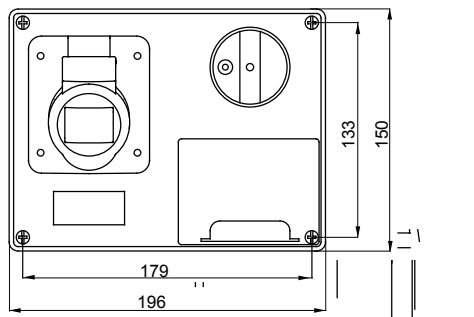

עם אינטרלוק מכני הכולל מפסק זרם המאפשר חיבור וניתוק של התקע רק, IEC 309 שקעים מסוג תעשייתי התואמים לתקן במצב פתוח, וסגירה של המפסק רק כשהתקע מוכנס. מגוון רחב הכולל דגמים עם מפסק סיבובי ובסיס בית נתיכים, AUTOMATIKA גרסה עם שנאי בטיחות. רבגוניות רבה של היישומים הודות לאפשרות, C מאפיין 6kA עם מפסק זרם זעיר AUTOMATIKA. 68 Q-DIN I-Q-MC ההרכבה בקופסאות להתקנה על קיר ובקופסאות להתקנה מתחת לטיח, וללוחות בקווי המוצרים.

סוג	אופקי	הפסקת זרם נתיך יכולת	> 50 kA
לחץ תרמי עם כדור	125°C (80 - °C חלקים אקטיביים)	IP דרגה	IP44
מס' של קטבים	3P+N+E	זעזוע התנגדות	IK08
תדר	50/60 Hz	טמפרטורת הפעלה	±25 +40 °C
הגנה	בסיס בית נתיכים (CBF)	עם קופסה להתקנה מאחור	כן
קוד חשמלי	2220	בדיקת תיל לוחט	850°C (650° - °C חלקים אקטיביים)
צבע	צהוב	נקוב זרם (A)	32
אזכור שעה	4	נקוב מתח	100-130 V
נתיכים מחזיק	E18		

DIMENSIONAL

TECHNICAL SYMBOLOGY

IP

IP44

IK

IK08

GWT

850°C חלקים °C (650° - °C אקטיביים) (חלקים פסיביים)