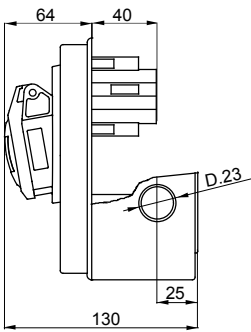

עם אינטרלוק מכני הכולל מפסק זרם המאפשר חיבור וניתוק של התקע רק, IEC 309 שקעים מסוג תעשייתי התואמים לתקן במצב פתוח, וסגירה של המפסק רק כשהתקע מוכנס. מגוון רחב הכולל דגמים עם מפסק סיבובי ובסיס בית נתיכים, AUTOMATIKA גרסה עם שנאי בטיחות. רבגוניות רבה של היישומים הודות לאפשרות, C מאפיין 6kA עם מפסק זרם זעיר AUTOMATIKA. 68 Q-DIN I-Q-MC ההרכבה בקופסאות להתקנה על קיר ובקופסאות להתקנה מתחת לטיח, וללוחות בקווי המוצרים.

סוג	אופקי	הפסקת זרם נתיך יכולת	> 50 kA
לחץ תרמי עם כדור	125°C (80 - °C חלקים אקטיביים)	IP דרגה	IP44
מס' של קטבים	3P+N+E	זעזוע התנגדות	IK08
תדר	50/60 Hz	טמפרטורת הפעלה	±25 +40 °C
הגנה	בסיס בית נתיכים (CBF)	עם קופסה להתקנה מאחור	כן
קוד חשמלי	2220	בדיקת תיל לוחט	850°C (650° - °C חלקים אקטיביים)
צבע	צהוב	נקוב זרם (A)	32
אזכור שעה	4	נקוב מתח	100-130 V
נתיכים מחזיק	E18		

DIMENSIONAL

TECHNICAL SYMBOLOGY

IP

IP44

IK

IK08

GWT

850°C חלקים °C (650° - °C אקטיביים) (חלקים פסיביים)