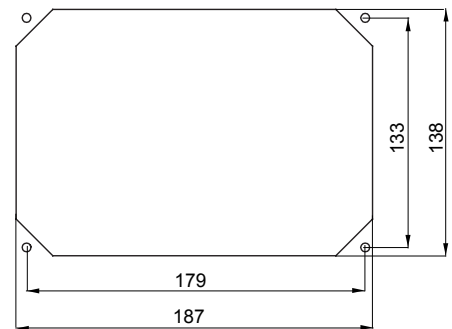

DIMENSIONAL

TECHNICAL SYMBOLOGY

IP

IP44

IK

IK08

GWT

850°C חלקים °C (650° - אקטיביים) - (חלקים פסיביים)