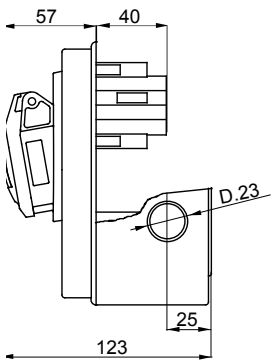

עם אינטרלוק מכני הכולל מפסק זרם המאפשר חיבור וניתוק של התקע רק, IEC 309 שקעים מסוג תעשייתי התואמים לתקן במצב פתוח, וסגירה של המפסק רק כשהתקע מוכנס. מגוון רחב הכולל דגמים עם מפסק סיבובי ובסיס בית נתיכים, AUTOMATIKA גרסה עם שנאי בטיחות. רבגוניות רבה של היישומים הודות לאפשרות C, מאפיין 6kA עם מפסק זרם זעיר AUTOMATIKA. 68 Q-DIN I-Q-MC. ההרכבה בקופסאות להתקנה על קיר ובקופסאות להתקנה מתחת לטיח, וללוחות בקווי המוצרים.

סוג	אופקי	הפסקת זרם נתיך יכולת	> 50 kA
לחץ תרמי עם כדור	125°C (80 - חלקים אקטיביים) ±	IP דרגה	IP44
מס' של קטבים	3P+N+E	זעזוע התנגדות	IK08
תדר	50/60 Hz	טמפרטורת הפעלה	±25 +40 °C
הגנה	בסיס בית נתיכים (CBF)	עם קופסה להתקנה מאחור	כן
קוד חשמלי	2220	בדיקת תיל לוהט	850°C (650° - חלקים אקטיביים) - (חלקים פסיביים)
צבע	כחול	נקוב זרם (A)	16
אזכור שעה	9	נקוב מתח	200-250 V
נתיכים מחזיק	E14		

DIMENSIONAL

TECHNICAL SYMBOLOGY

IP

IP44

IK

IK08

GWT

850°C חלקים °C (650° - אקטיביים) - (חלקים פסיביים)