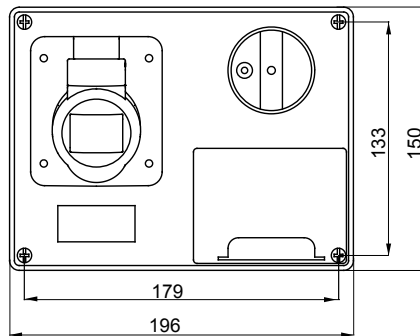

עם אינטרלוק מכני הכולל מפסק זרם המאפשר חיבור וניתוק של התקע רק, IEC 309 שקעים מסוג תעשייתי התואמים לתקן במצב פתוח, וסגירה של המפסק רק כשהתקע מוכנס. מגוון רחב הכולל דגמים עם מפסק סיבובי ובסיס בית נתיכים, AUTOMATIKA גרסה עם שנאי בטיחות. רבגוניות רבה של היישומים הודות לאפשרות C, מאפיין 6kA עם מפסק זרם זעיר AUTOMATIKA. 68 Q-DIN I-Q-MC. ההרכבה בקופסאות להתקנה על קיר ובקופסאות להתקנה מתחת לטיח, וללוחות בקווי המוצרים.

סוג	אופקי	הפסקת זרם נתיך יכולת	> 50 kA
לחץ תרמי עם כדור	125°C (80 - חלקים אקטיביים) ±	IP דרגה	IP44
מס' של קטבים	3P+N+E	זעזוע התנגדות	IK08
תדר	50/60 Hz	טמפרטורת הפעלה	±25 +40 °C
הגנה	בסיס בית נתיכים (CBF)	עם קופסה להתקנה מאחור	כן
קוד חשמלי	2220	בדיקת תיל לוהט	850°C (650° - חלקים אקטיביים) - (חלקים פסיביים)
צבע	כחול	נקוב זרם (A)	16
אזכור שעה	9	נקוב מתח	200-250 V
נתיכים מחזיק	E14		

DIMENSIONAL

TECHNICAL SYMBOLOGY

IP

IP44

IK

IK08

GWT

850°C חלקים °C (650° - אקטיביים) - (חלקים פסיביים)