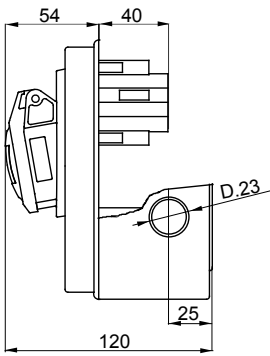

עם אינטרלוק מכני הכולל מפסק זרם המאפשר חיבור וניתוק של התקע רק, IEC 309 שקעים מסוג תעשייתי התואמים לתקן במצב פתוח, וסגירה של המפסק רק כשהתקע מוכנס. מגוון רחב הכולל דגמים עם מפסק סיבובי ובסיס בית נתיכים, AUTOMATIKA גרסה עם שנאי בטיחות. רבגוניות רבה של היישומים הודות לאפשרות, C מאפיין 6kA עם מפסק זרם זעיר AUTOMATIKA 68 Q-DIN I-Q-MC. ההרכבה בקופסאות להתקנה על קיר ובקופסאות להתקנה מתחת לטיח, וללוחות בקווי המוצרים.

סוג	אופקי	הפסקת זרם נתיך יכולת	> 50 kA
לחץ תרמי עם כדור	125°C (80 - חלקים אקטיביים) (חלקים פסיביים)	IP דרגה	IP44
מס' של קטבים	2P+E	זעזוע התנגדות	IK08
תדר	50/60 Hz	טמפרטורת הפעלה	±25 +40 °C
הגנה	בסיס בית נתיכים (CBF)	עם קופסה להתקנה מאחור	כן
קוד חשמלי	2220	בדיקת תיל לוהט	850°C (650° - חלקים אקטיביים) (חלקים פסיביים)
צבע	כחול	נקוב זרם (A)	16
אזכור שעה	6	נקוב מתח	200-250 V
נתיכים מחזיק	E14		

### DIMENSIONAL

### TECHNICAL SYMBOLOGY

**IP**

IP44

**IK**

IK08

**GWT**

850°C חלקים °C (650° - אקטיביים) (חלקים פסיביים)