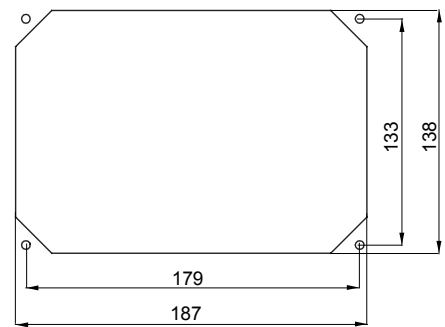

### DIMENSIONAL

### TECHNICAL SYMBOLOGY

**IP**

IP44

**IK**

IK08

**GWT**

850°C חלקים °C (650° - אקטיביים) (חלקים פסיביים)