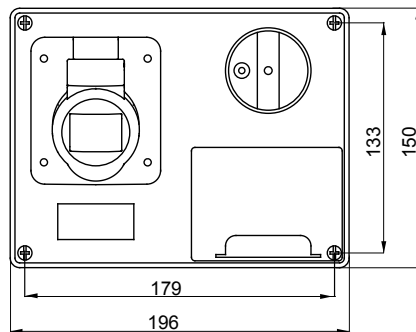

עם אינטרלוק מכני הכולל מפסק זרם המאפשר חיבור וניתוק של התקע רק, IEC 309 שקעים מסוג תעשייתי התואמים לתקן במצב פתוח, וסגירה של המפסק רק כשהתקע מוכנס. מגוון רחב הכולל דגמים עם מפסק סיבובי ובסיס בית נתיכים, AUTOMATIKA גרסה עם שנאי בטיחות. רבגוניות רבה של היישומים הודות לאפשרות, C מאפיין 6kA עם מפסק זרם זעיר AUTOMATIKA 68 Q-DIN I-Q-MC. ההרכבה בקופסאות להתקנה על קיר ובקופסאות להתקנה מתחת לטיח, וללוחות בקווי המוצרים.

סוג	אופקי	הפסקת זרם נתיך יכולת	> 50 kA
לחץ תרמי עם כדור	125°C (80 - חלקים אקטיביים) (חלקים פסיביים)	IP דרגה	IP44
מס' של קטבים	2P+E	זעזוע התנגדות	IK08
תדר	50/60 Hz	טמפרטורת הפעלה	±25 +40 °C
הגנה	בסיס בית נתיכים (CBF)	עם קופסה להתקנה מאחור	כן
קוד חשמלי	2220	בדיקת תיל לוהט	850°C (650° - חלקים אקטיביים) (חלקים פסיביים)
צבע	כחול	נקוב זרם (A)	16
אזכור שעה	6	נקוב מתח	200-250 V
נתיכים מחזיק	E14		

### DIMENSIONAL

### TECHNICAL SYMBOLOGY

**IP**

IP44

**IK**

IK08

**GWT**

850°C חלקים °C (650° - אקטיביים) (חלקים פסיביים)