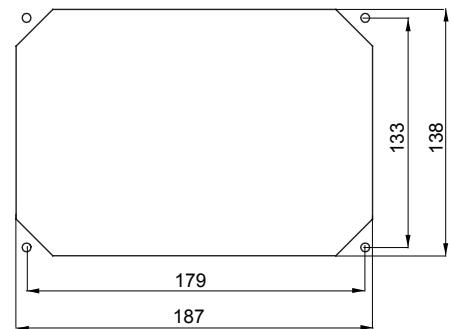

DIMENSIONAL

TECHNICAL SYMBOLOGY

IP

IP44

IK

IK08

GWT

850°C חלקים °C
(חלקים אקטיביים) - (650° - פסיביים)