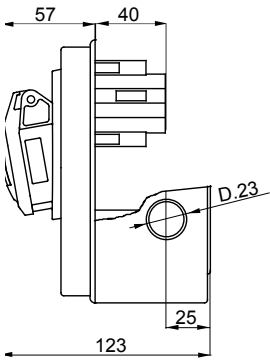

עם אינטרלוק מכני הכולל מפסק זרם המאפשר חיבור וניתוק של התקע רק, IEC 309 שקעים מסוג תעשייתי התואמים לתקן במצב פתוח, וסגירה של המפסק רק כשהתקע מוכנס. מגוון רחב הכולל דגמים עם מפסק סיבובי ובסיס בית נתיכים, AUTOMATIKA גרסה עם שנאי בטיחות. רבגוניות רבה של היישומים הודות לאפשרות C, מאפיין 6kA עם מפסק זרם זעיר AUTOMATIKA. 68 Q-DIN I-Q-MC. ההרכבה בקופסאות להתקנה על קיר ובקופסאות להתקנה מתחת לטיח, וללוחות בקווי המוצרים.

סוג	אופקי	הפסקת זרם נתיך יכולת	> 50 kA
לחץ תרמי עם כדור	125°C (80 - חלקים אקטיביים) ±	IP דרגה	IP44
מס' של קטבים	3P+N+E	זעזוע התנגדות	IK08
תדר	50/60 Hz	טמפרטורת הפעלה	±25 +40 °C
הגנה	בסיס בית נתיכים (CBF)	עם קופסה להתקנה מאחור	כן
קוד חשמלי	2220	בדיקת תיל לוהט	850°C (650° - חלקים אקטיביים) - (חלקים פסיביים)
צבע	צהוב	נקוב זרם (A)	16
אזכור שעה	4	נקוב מתח	100-130 V
נתיכים מחזיק	E14		

DIMENSIONAL

TECHNICAL SYMBOLOGY

IP

IP44

IK

IK08

GWT

850°C חלקים °C
(חלקים אקטיביים) - (650° - פסיביים)