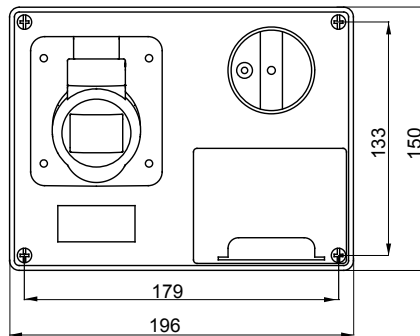

עם אינטרלוק מכני הכולל מפסק זרם המאפשר חיבור וניתוק של התקע רק, IEC 309 שקעים מסוג תעשייתי התואמים לתקן במצב פתוח, וסגירה של המפסק רק כשהתקע מוכנס. מגוון רחב הכולל דגמים עם מפסק סיבובי ובסיס בית נתיכים, AUTOMATIKA גרסה עם שנאי בטיחות. רבגוניות רבה של היישומים הודות לאפשרות C, מאפיין 6kA עם מפסק זרם זעיר AUTOMATIKA. 68 Q-DIN I-Q-MC. ההרכבה בקופסאות להתקנה על קיר ובקופסאות להתקנה מתחת לטיח, וללוחות בקווי המוצרים.

סוג	אופקי	הפסקת זרם נתיך יכולת	> 50 kA
לחץ תרמי עם כדור	125°C (80 - חלקים אקטיביים) ±	IP דרגה	IP44
מס' של קטבים	3P+N+E	זעזוע התנגדות	IK08
תדר	50/60 Hz	טמפרטורת הפעלה	±25 +40 °C
הגנה	בסיס בית נתיכים (CBF)	עם קופסה להתקנה מאחור	כן
קוד חשמלי	2220	בדיקת תיל לוהט	850°C (650° - חלקים אקטיביים) - (חלקים פסיביים)
צבע	צהוב	נקוב זרם (A)	16
אזכור שעה	4	נקוב מתח	100-130 V
נתיכים מחזיק	E14		

DIMENSIONAL

TECHNICAL SYMBOLOGY

IP

IP44

IK

IK08

GWT

850°C חלקים °C
(חלקים אקטיביים) - (650° - פסיביים)