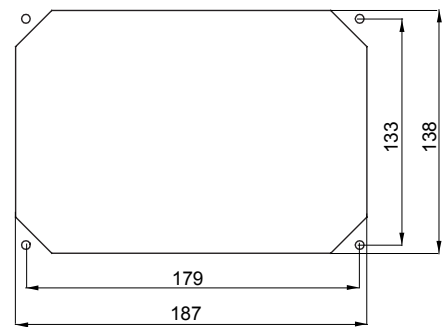

DIMENSIONAL

TECHNICAL SYMBOLOGY

IP

IP44

IK

IK08

GWT

850°C חלקים °C
(650° - אקטיביים) -
(חלקים פסיביים)