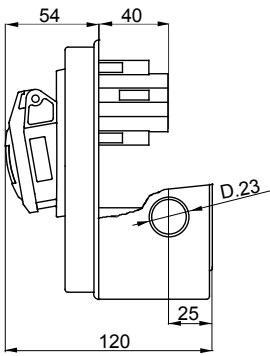

עם אינטרלוק מכני הכולל מפסק זרם המאפשר חיבור וניתוק של התקע רק, IEC 309 שקעים מסוג תעשייתי התואמים לתקן במצב פתוח, וסגירה של המפסק רק כשהתקע מוכנס. מגוון רחב הכולל דגמים עם מפסק סיבובי ובסיס בית נתיכים, AUTOMATIKA גרסה עם שנאי בטיחות. רבגוניות רבה של היישומים הודות לאפשרות, C מאפיין 6kA עם מפסק זרם זעיר AUTOMATIKA 68 Q-DIN I-Q-MC. ההרכבה בקופסאות להתקנה על קיר ובקופסאות להתקנה מתחת לטיח, וללוחות בקווי המוצרים.

סוג	אופקי	הפסקת זרם נתיך יכולת	> 50 kA
לחץ תרמי עם כדור	125°C (80 - חלקים אקטיביים) ±	IP דרגה	IP44
מס' של קטבים	2P+E	זעזוע התנגדות	IK08
תדר	50/60 Hz	טמפרטורת הפעלה	±25 +40 °C
הגנה	בסיס בית נתיכים (CBF)	עם קופסה להתקנה מאחור	כן
קוד חשמלי	2220	בדיקת תיל לוהט	850°C (650° - חלקים אקטיביים) -
צבע	צהוב	נקוב זרם (A)	16
אזכור שעה	4	נקוב מתח	100-130 V
נתיכים מחזיק	E14		

DIMENSIONAL

TECHNICAL SYMBOLOGY

IP

IP44

IK

IK08

GWT

850°C חלקים °C
(650° - אקטיביים) -
(חלקים פסיביים)