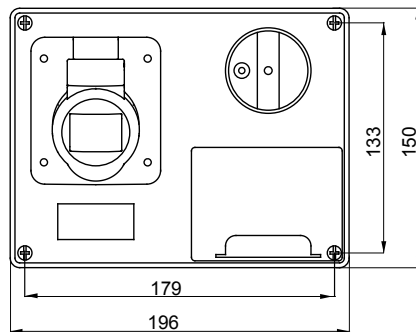

עם אינטרלוק מכני הכולל מפסק זרם המאפשר חיבור וניתוק של התקע רק, IEC 309 שקעים מסוג תעשייתי התואמים לתקן במצב פתוח, וסגירה של המפסק רק כשהתקע מוכנס. מגוון רחב הכולל דגמים עם מפסק סיבובי ובסיס בית נתיכים, AUTOMATIKA גרסה עם שנאי בטיחות. רבגוניות רבה של היישומים הודות לאפשרות, C מאפיין 6kA עם מפסק זרם זעיר AUTOMATIKA 68 Q-DIN I-Q-MC. ההרכבה בקופסאות להתקנה על קיר ובקופסאות להתקנה מתחת לטיח, וללוחות בקווי המוצרים.

סוג	אופקי	הפסקת זרם נתיך יכולת	> 50 kA
לחץ תרמי עם כדור	125°C (80 - חלקים אקטיביים) ±	IP דרגה	IP44
מס' של קטבים	2P+E	זעזוע התנגדות	IK08
תדר	50/60 Hz	טמפרטורת הפעלה	±25 +40 °C
הגנה	בסיס בית נתיכים (CBF)	עם קופסה להתקנה מאחור	כן
קוד חשמלי	2220	בדיקת תיל לוהט	850°C (650° - חלקים אקטיביים) -
צבע	צהוב	נקוב זרם (A)	16
אזכור שעה	4	נקוב מתח	100-130 V
נתיכים מחזיק	E14		

DIMENSIONAL

TECHNICAL SYMBOLOGY

IP

IP44

IK

IK08

GWT

850°C חלקים °C
(650° - אקטיביים) -
(חלקים פסיביים)