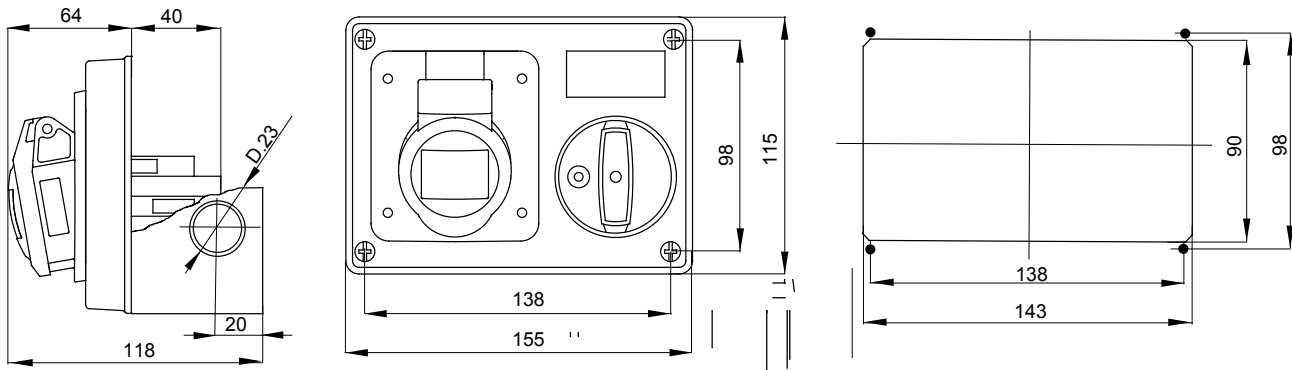

DIMENSIONAL