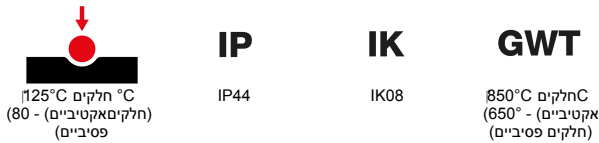

TECHNICAL SYMBOLOGY