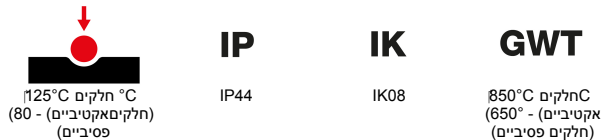

TECHNICAL SYMBOLOGY