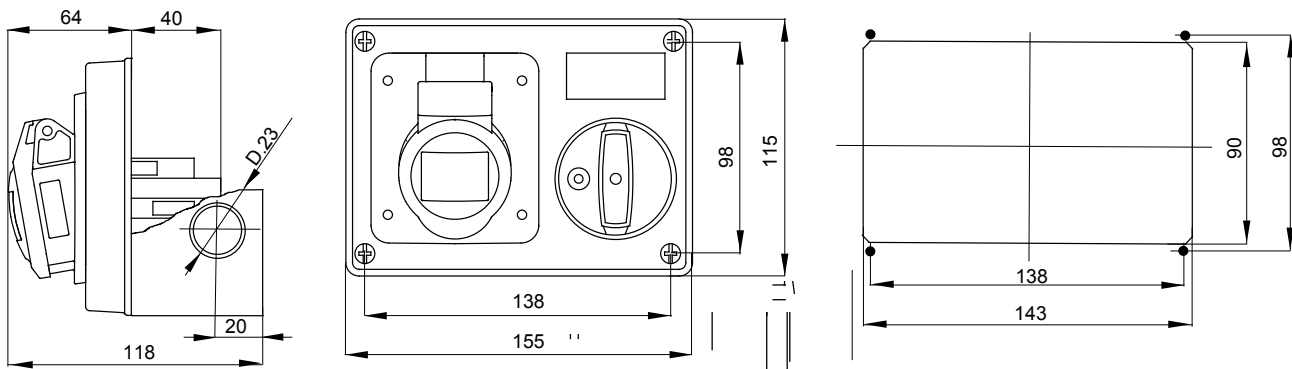

עם אינטרלוק מכני הכולל מפסק זרם המאפשר חיבור וניתוק של התקע רק, IEC 309 שקעים מסוג תעשייתי התואמים לתקן במצב פתוח, וסגירה של המפסק רק כשהתקע מוכנס. מגוון רחב הכולל דגמים עם מפסק סיבובי ובסיס בית נתיכים וגרסה עם שנאי בטיחות. רבגוניות רבה של היישומים הודות לאפשרות C מאפיין 6kA עם מפסק זרם זעיר AUTOMATIKA 68 Q-DIN I-Q-MC. ההרכבה בקופסאות להתקנה על קיר ובקופסאות להתקנה מתחת לטיח, וללוחות בקווי המוצרים.

סוג	לחץ תרמי עם כדור	(חלקים פסיביים) °C חלקים אקטיביים) - (80 °C
IP	אופק' IP44	מס' של קטבים 3P+E
דרגה		
זעזוע התנגדות	IK08	תדר 50/60 Hz
טמפרטורת הפעלה	±25 +40 °C	הגנה NO (SBF)
עם קופסה להתקנה מאחור	קוד חשמלי כן	2220
בדיקת תיל לוחט	צבע (חלקים פסיביים) C חלקים אקטיביים) - (650 °C - 850 °C	אדום
נקוב זרם (A)	אזכור שעה 32	6
נקוב מתח	380-415 V	

### DIMENSIONAL