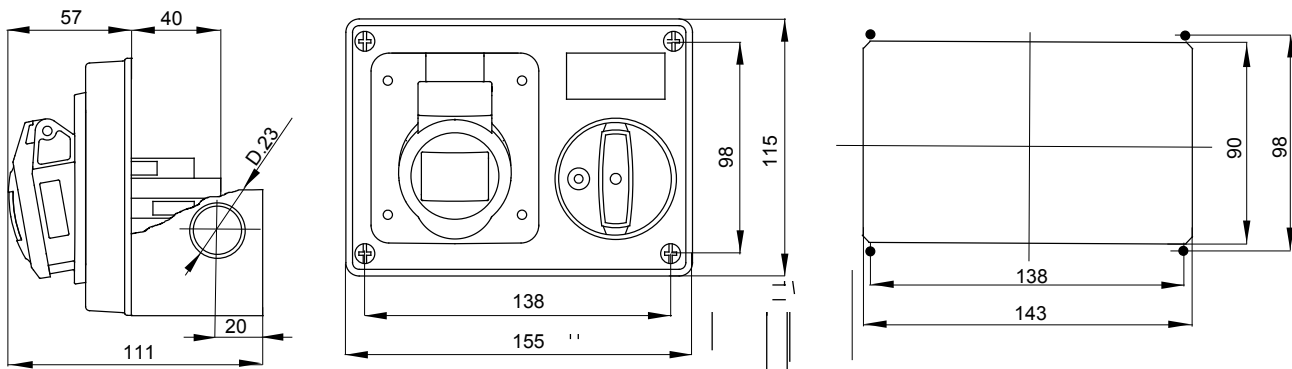

עם אינטרלוק מכני הכולל מפסק זרם המאפשר חיבור וניתוק של התקע רק, IEC 309 שקעים מסוג תעשייתי התואמים לתקן במצב פתוח, וסגירה של המפסק רק כשהתקע מוכנס. מגוון רחב הכולל דגמים עם מפסק סיבובי ובסיס בית נתיכים וגרסה עם שנאי בטיחות. רבגוניות רבה של היישומים הודות לאפשרות C מאפיין 6kA עם מפסק זרם זעיר AUTOMATIKA 68 Q-DIN I-Q-MC. ההרכבה בקופסאות להתקנה על קיר ובקופסאות להתקנה מתחת לטיח, וללוחות בקווי המוצרים.

סוג	לחץ תרמי עם כדור	(חלקים פסיביים) °C חלקים אקטיביים) - 80 °C 125
IP דרגה	IP44 מס' של קטבים	3P+N+E
זעזוע התנגדות	IK08 תדר	50/60 Hz
טמפרטורת הפעלה	±25 +40 °C הגנה	NO (SBF)
עם קופסה להתקנה מאחור	קוד חשמלי	2220
בדיקת תיל לוחט	850°C (650° - (חלקים פסיביים) (חלקים אקטיביים) -	צבע
נקוב זרם (A)	16 אזכור שעה	9
נקוב מתח	200-250 V	

DIMENSIONAL

TECHNICAL SYMBOLOGY

IP

IP44

IK

IK08

GWT

850°C חלקים C
(650° - אקטיביים) (חלקים פסיביים)