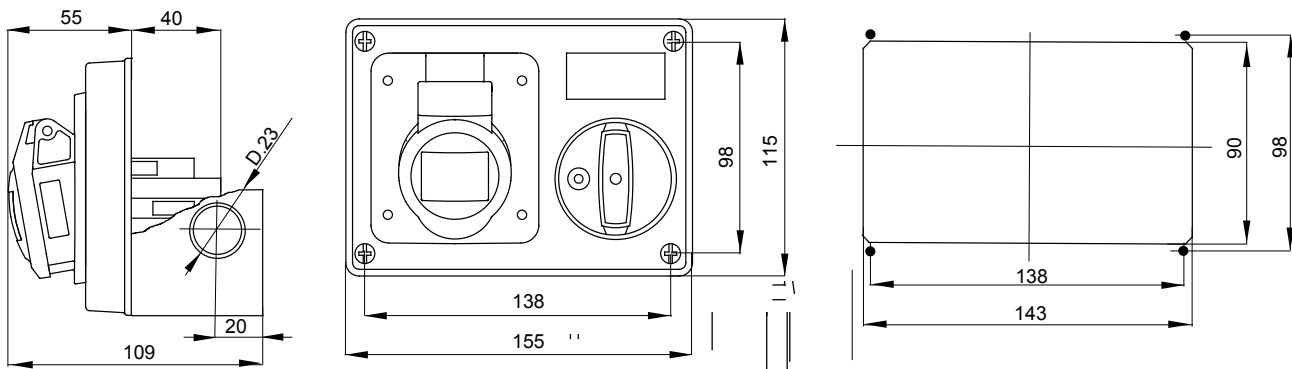

עם אינטרלוק מכני הכולל מפסק זרם המאפשר חיבור וניתוק של התקע רק, IEC 309 שקעים מסוג תעשייתי התואמים לתקן במצב פתוח, וסגירה של המפסק רק כשהתקע מוכנס. מגוון רחב הכולל דגמים עם מפסק סיבובי ובסיס בית נתיכים וגרסה עם שנאי בטיחות. רבגוניות רבה של היישומים הודות לאפשרות C, מאפיין 6kA עם מפסק זרם זעיר AUTOMATIKA 68 Q-DIN I-Q-MC. ההרכבה בקופסאות להתקנה על קיר ובקופסאות להתקנה מתחת לטיח, וללוחות בקווי המוצרים.

סוג	לחץ תרמי עם כדור	(חלקים פסיביים) °C חלקים אקטיביים) - 80 °C 125
IP	אופק' IP44	מס' של קטבים 3P+E
דרגה		
זעזוע התנגדות	IK08	תדר 50/60 Hz
טמפרטורת הפעלה	±25 +40 °C	הגנה NO (SBF)
עם קופסה להתקנה מאחור	קוד חשמלי	2220
בדיקת תיל לוחט	850°C (650° - (חלקים פסיביים) חלקים אקטיביים)	צבע
נקוב זרם (A)	16	אזכור שעה 4
נקוב מתח	100-130 V	

DIMENSIONAL

TECHNICAL SYMBOLOGY

IP44
 °C חלקים (80 - (חלקים אקטיביים) - 125 °C (חלקים פסיביים)

IP
IP44

IK08

GWT

850°C חלקים C (650° - (חלקים אקטיביים) (חלקים פסיביים)

STANDARDS/APPROVALS