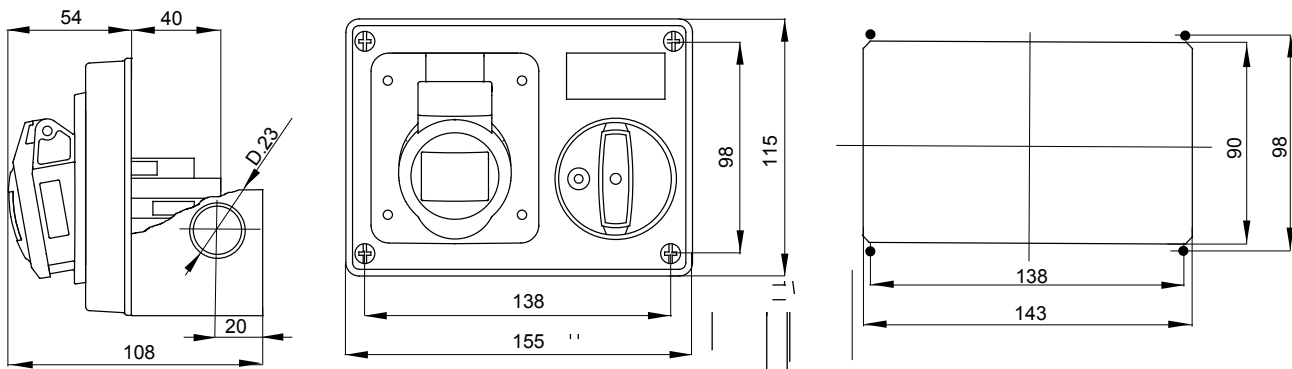

עם אינטרלוק מכני הכולל מפסק זרם המאפשר חיבור וניתוק של התקע רק, IEC 309 שקעים מסוג תעשייתי התואמים לתקן במצב פתוח, וסגירה של המפסק רק כשהתקע מוכנס. מגוון רחב הכולל דגמים עם מפסק סיבובי ובסיס בית נתיכים וגרסה עם שנאי בטיחות. רבגוניות רבה של היישומים הודות לאפשרות C מאפיין 6kA עם מפסק זרם זעיר AUTOMATIKA 68 Q-DIN I-Q-MC. ההרכבה בקופסאות להתקנה על קיר ובקופסאות להתקנה מתחת לטיח, וללוחות בקווי המוצרים.

סוג	לחץ תרמי עם כדור	(חלקים פסיביים) °C חלקים אקטיביים) - 80 °C 125
IP דרגה	IP44 מס' של קטבים	2P+E
זעזוע התנגדות	IK08 תדר	50/60 Hz
טמפרטורת הפעלה	±25 +40 °C הגנה	NO (SBF)
עם קופסה להתקנה מאחור	קוד חשמלי	2220
בדיקת תיל לוחט	850°C (650° - (חלקים פסיביים) חלקים אקטיביים)	צבע
נקוב זרם (A)	16 אזכור שעה	4
נקוב מתח	100-130 V	

### DIMENSIONAL