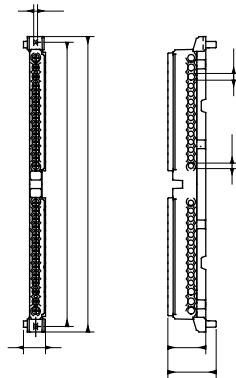

סוג	זרם נקוב 80A דו-קוטבי - IP20	מתאים עבור	GW66493
מתאים עבור	סטנדרטי גרמניה #40 CDKe	מתאים עבור	Q-DIN 14/20
קוטב 1 (ממ"ר)	N/E (3x16) + (11x10)	קוטב 2 (ממ"ר)	N/E (3x16) + (11x10)
מהדק למתאמים	או תפס/עם ברגים I		

### DIMENSIONAL