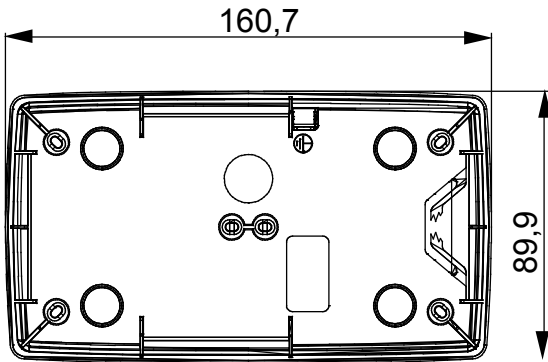

לבית. ChorusSmart קו מוצרים של פאנלים שולחניים, ותיבות קיר עם ובל תמיכה עצמית, המתאימים לאביזרים המדולריים של הקופסאות בעלות התמיכה One. ומסגרות ChorusSmart פאנלים וקופסאות קיר, בצבעים שחור ולבן, יש להשלים עם מתאם לשתייהן יש פתחים פציחים חתוכים מראש, IP55 ו- IP40 מאופיינות בגרסאות, 7035 RAL העצמית, הזמינות בצבע אפור שקוף. הקופסאות והתיבות בעלות התמיכה העצמית מעוצבות כך שניתן UV ולגרסה המוגנת מפני מים יש גם דלת עם קרום להתאים להן מהדק הארקה

תיאור	2+2 מודולים	סוג	אנכי
צבע	שחור סאטן	מאפיינים	נטול הלוגן
מתאם	GW16822	מתאים למסגרות	ONE International
מומנט	0.8 Newton/Meter	x מידות חיצוניות אורך (מ"מ) עומק גובה	90x161x46
הידוק ברגים		לחץ תרמי עם כדור	70 °C
בדיקת תיל לוחט	650 °C	התקנה	±5 +60°C
סטנדרט	EN 60670-1	טמפרטורה	
קוד חשמלי	0110		

DIMENSIONAL

TECHNICAL SYMBOLOGY

GWT

650 °C

70 °C

STANDARDS/APPROVALS