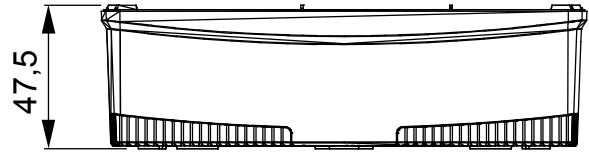

לבית. ChorusSmart קו מוצרים של פאנלים שולחניים, ותיבות קיר עם ובל תמיכה עצמית, המתאימים לאביזרים המדולריים של הקופסאות בעלות התמיכה One. ומסגרות ChorusSmart פאנלים וקופסאות קיר, בצבעים שחור ולבן, יש להשלים עם מתאם לשתייהן יש פתחים פציחים חתוכים מראש, IP55 ו- IP40 מאופיינות בגרסאות, 7035 RAL העצמית, הזמינות בצבע אפור שקוף. הקופסאות והתיבות בעלות התמיכה העצמית מעוצבות כך שניתן UV ולגרסה המוגנת מפני מים יש גם דלת עם קרום להתאים להן מהדק הארקה

תיאור	2+2 מודולים	סוג	אנכי
צבע	שחור סאטן	מאפיינים	נטול הלוגן
מתאם	GW16822	מתאים למסגרות	ONE International
מומנט	0.8 Newton/Meter	x מידות חיצוניות אורך (מ"מ) עומק גובה	90x161x46
הידוק ברגים		לחץ תרמי עם כדור	70 °C
בדיקת תיל לוחט	650 °C	התקנה	±5 +60°C
סטנדרט	EN 60670-1	טמפרטורה	
קוד חשמלי	0110		

DIMENSIONAL

TECHNICAL SYMBOLOGY

GWT

650 °C

70 °C

STANDARDS/APPROVALS