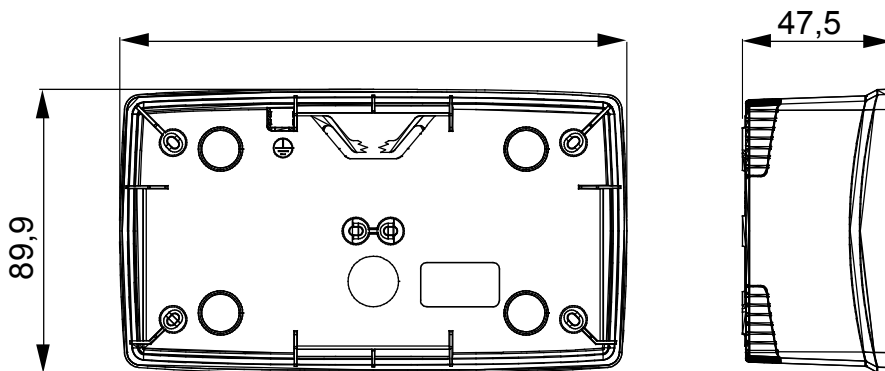

לבית. ChorusSmart קו מוצרים של פאנלים שולחניים, ותיבות קיר עם ובל תמיכה עצמית, המתאימים לאביזרים המודולריים של הקופסאות בעלות התמיכה One. ומסגרות ChorusSmart פאנלים וקופסאות קיר, בצבעים שחור ולבן, יש להשלים עם מתאם לשתיהן יש פתחים פציחים חתוכים מראש, IP55 ו- IP40 מאופיינות בגרסאות, 7035 RAL העצמית, הזמינות בצבע אפור שקוף. הקופסאות והתיבות בעלות התמיכה העצמית מעוצבות כך שניתן UV ולגרסה המוגנת מפני מים יש גם דלת עם קרום להתאים להן מהדק הארקה

תיאור	2+2 מודולים	סוג	אופקי
צבע	שחור סאטן	מאפיינים	נטול הלוגן
מתאם	GW16822	מתאים למסגרות	ONE International
מומנט	0.8 Newton/Meter	x מידות חיצוניות אורך (מ"מ) עומק גובה	161x90x46
הידוק ברגים	650 °C	לחץ תרמי עם כדור	70 °C
בדיקת תיל לוחט	EN 60670-1	התקנה	±5 +60°C
סטנדרט		טמפרטורה	
קוד חשמלי	0110		

DIMENSIONAL

TECHNICAL SYMBOLOGY

GWT

650 °C

70 °C

STANDARDS/APPROVALS