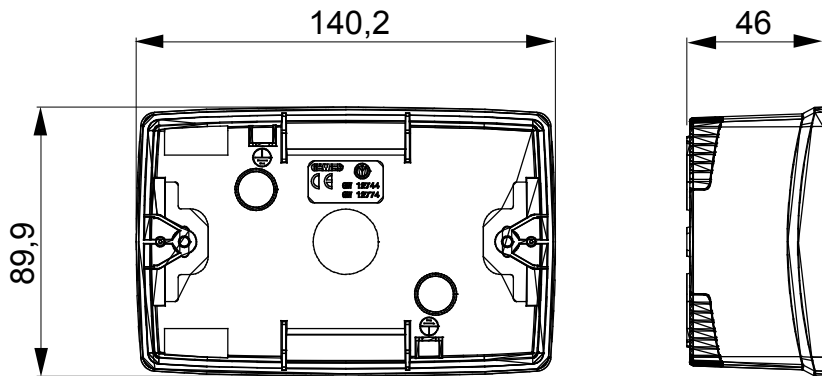

לביית ChorusSmart קו מוצרים של פאנלים שולחניים, ותיבות קיר עם ובלי תמיכה עצמית, המתאימים לאביזרים המודולריים של הקופסאות בעלות התמיכה One. ומסגרות ChorusSmart פאנלים וקופסאות קיר, בצבעים שחור ולבן, יש להשלים עם מתאם לשתייהן יש פתחים פציחים חתוכים מראש, IP55 ו-IP40 מאופיינות בגרסאות, 7035 RAL העצמית, הזמינות בצבע אפור שקוף. הקופסאות והתיבות בעלות התמיכה העצמית מעוצבות כך שניתן UV ולגרסה המוגנת מפני מים יש גם דלת עם קרום להתאים להן מהדק הארקה

תיאור	4 מודולים	צבע	שחור סאטן
מאפיינים	נטול הלוגן	מתאם	GW16804
מתאים למסגרות	ONE	מומנט	0.8 Newton/Meter
		הידוק ברגים	
x מידות חיצוניות אורך (מ"מ) עומק גובה	140x90x46	בדיקת תיל לוחט	650 °C
לחץ תרמי עם כדור	70 °C	סטנדרט	EN 60670-1
התקנה	±5 +60 °C	קוד חשמלי	0212
טמפרטורה			

DIMENSIONAL

TECHNICAL SYMBOLOGY

GWT

650 °C

70 °C

STANDARDS/APPROVALS