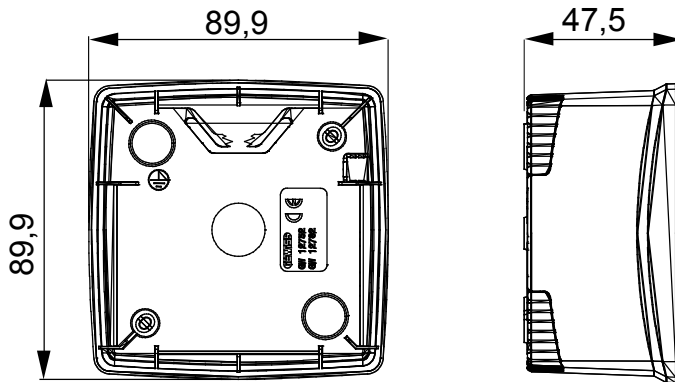

לבית. ChorusSmart קו מוצרים של פאנלים שולחניים, ותיבות קיר עם ובל תמיכה עצמית, המתאימים לאביזרים המדולריים של הקופסאות בעלות התמיכה One. ומסגרות ChorusSmart פאנלים וקופסאות קיר, בצבעים שחור ולבן, יש להשלים עם מתאם לשתייהן יש פתחים פציחים חתוכים מראש, IP55 ו- IP40 מאופיינות בגרסאות, 7035 RAL העצמית, הזמינות בצבע אפור שקוף. הקופסאות והתיבות בעלות התמיכה העצמית מעוצבות כך שניתן UV ולגרסה המוגנת מפני מים יש גם דלת עם קרום להתאים להן מהדק הארקה

תיאור	צבע	מודול 2	(מט) לבן סטן
מאפיינים	מתאם	נטול הלוגן	GW16822
מתאים למסגרות	מומנט	ONE International	0.8 Newton/Meter
	הידוק ברגים		
x מידות חיצוניות אורך (מ"מ) עומק גובה	בדיקת תיל לוחט	90x90x46	650 °C
לחץ תרמי עם כדור	סטנדרט	70 °C	EN 60670-1
התקנה	קוד חשמלי	±5 +60 °C	0110
טמפרטורה			

DIMENSIONAL

TECHNICAL SYMBOLOGY

GWT

650 °C

70 °C

STANDARDS/APPROVALS