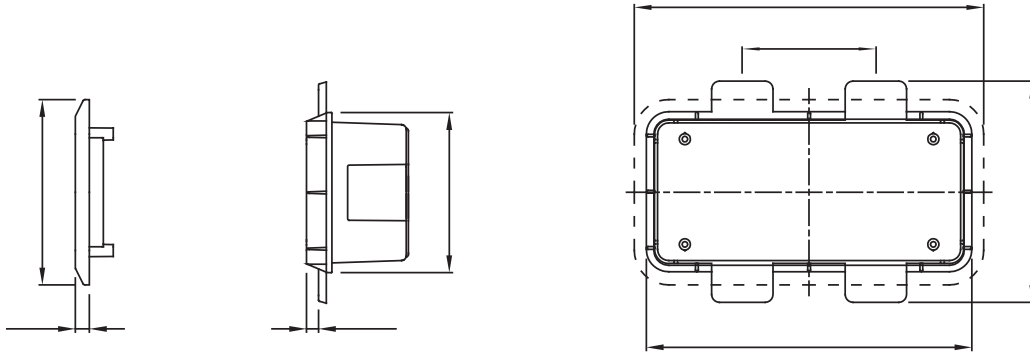

Product Data Sheet

GW66683PM

קו מוצרי GREEN WALL

עבור קירות	גבס	אינטרלוק ניתן להכלה שקע	1
IP	IP55	זעזוע התנגדות	IK08
דרגה			
16/32A\ SBF / CBF / Automatika	קוד חשמלי		2220
B אופנית להכלה שקעי	מסגרת) - 650°C (תחתית) 850°C	תחתית קידוח	מחתך מעבר מרובה קטרים
בדיקת תיל לוחט	±15°C		
טמפרטורת התקנה מינימלית			

DIMENSIONAL

49
5

32

TECHNICAL SYMBOLOGY

IP

IP55

IK

IK08

GWT

850°C (תחתית) - 650°C (מסגרת)

STANDARDS/APPROVALS