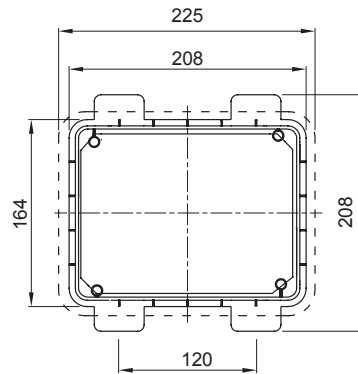

עבור קירות	גבס	עבור שקעי 44 IB	16/32 A CBF
אינטרלוק ניתן להכלה שקע	1	IP	IP44
		דרגה	
זעזוע התנגדות	IK08	אונתן להכלה שקעי IB	16/32 A
עבור שקעים	אופקי CBF	קוד חשמלי	2220
בדיקת תיל לוחט	850°C (תחתית) - 650°C (מסגרת)	תחתית קידוח	מחתך מעבר מרובה קטרים
טמפרטורת התקנה מינימלית	-15°C		

DIMENSIONAL

TECHNICAL SYMBOLOGY

IP

IP44

IK

IK08

GWT

850°C (תחתית) - 650°C (מסגרת)