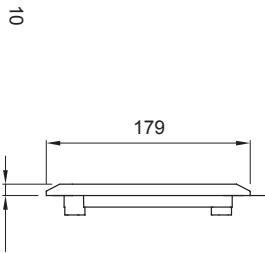

עבור קירות	גבס	עבור שקעי 44 IB	16/32 A CBF
אינטרלוק ניתן להכלה שקע	1	IP	IP44
		דרגה	
זעזוע התנגדות	IK08	אונתן להכלה שקעי IB	16/32 A
עבור שקעים	אופקי CBF	קוד חשמלי	2220
בדיקת תיל לוחט	850°C (תחתית) - 650°C (מסגרת)	תחתית קידוח	מחתך מעבר מרובה קטרים
טמפרטורת התקנה מינימלית	-15°C		

DIMENSIONAL

TECHNICAL SYMBOLOGY

IP

IP44

IK

IK08

GWT

850°C (תחתית) - 650°C (מסגרת)