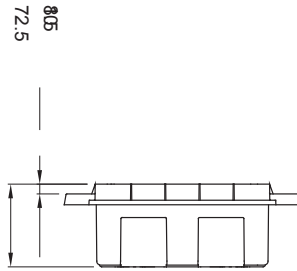

עבור קירות	גבס	עבור שקעי 44 IB	16/32 A CBF
אינטרלוק ניתן להכלה שקע	1	IP	IP44
		דרגה	
זעזוע התנגדות	IK08	אונתן להכלה שקעי IB	16/32 A
עבור שקעים	אופקי CBF	קוד חשמלי	2220
בדיקת תיל לוחט	850°C (תחתית) - 650°C (מסגרת)	תחתית קידוח	מחתך מעבר מרובה קטרים
טמפרטורת התקנה מינימלית	-15°C		

DIMENSIONAL

TECHNICAL SYMBOLOGY

IP

IP44

IK

IK08

GWT

850°C (תחתית) - 650°C (מסגרת)