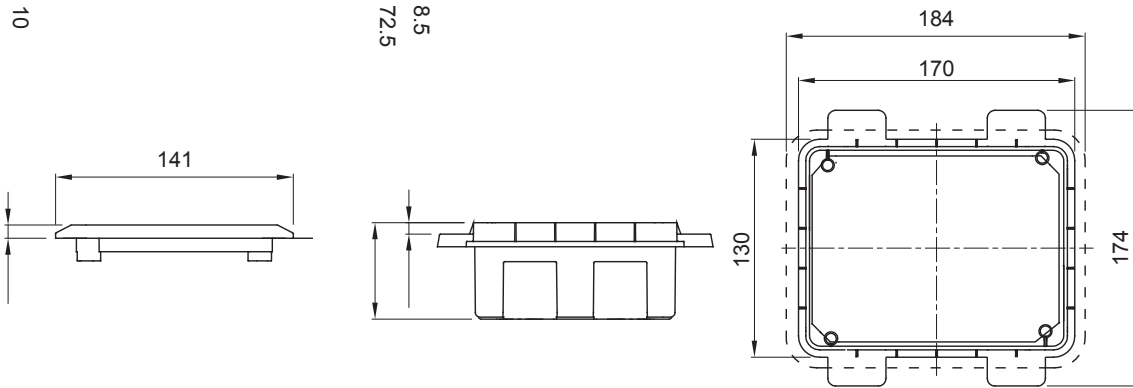

עבור קירות	גבס	עבור שקעי 44 IB	16/32 A SBF
אינטרלוק ניתן להכלה שקע	1	IP	IP44
		דרגה	
זעזוע התנגדות	IK08	IB ניתן להכלה שקעי	16/32 A
עבור שקעים	אופקי SBF	קוד חשמלי	2220
בדיקת תיל לוחט	850°C (תחתית) - 650°C (מסגרת)	תחתית קידוח	מחתך מעבר מרובה קטרים
טמפרטורת התקנה מינימלית	15°C		

### DIMENSIONAL

### TECHNICAL SYMBOLOGY

**IP**

IP44

**IK**

IK08

**GWT**

850°C (תחתית) - 650°C (מסגרת)