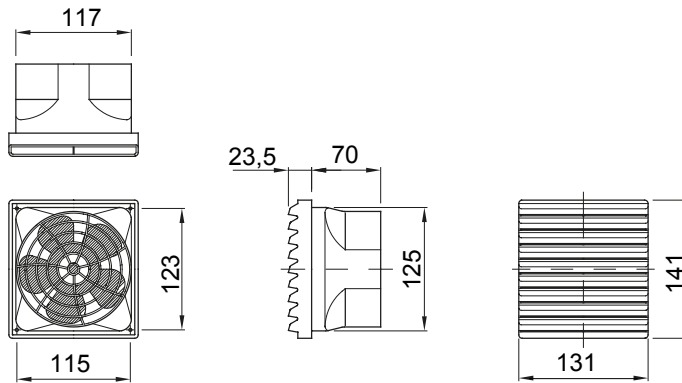

46. אביזרים ופריטים משלימים ללוחות חלוקה ואוטומציה מקו המוצרים.

IP	IP44	נקוב מתח	230 V _l - 50/60Hz
דרגה			
ברגים מרחק מהמרכז (מ"מ)	123x115	מ"מ קיבוע חור	125x117
תיאור	ערכת אוורור	סדרה	CVX630K / CVX630M / CVX1600 / 38LAN
תדר	50/60 Hz	מתאים עבור	46QP - 46QM - 46QX
מתח	230V AC	קוד חשמלי	0303

DIMENSIONAL

TECHNICAL SYMBOLOGY

IP

IP44

STANDARDS/APPROVALS