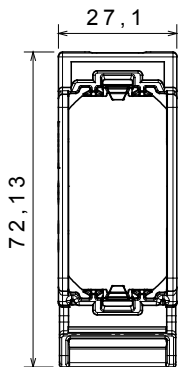

לבית, עשויים מטכנופולימר עם מבנה בעל צלעות מחוזקות שמבטיח ChoruSmart מתאמים לקיבוע אביזרים מודולריים מסדרת מרובעות 12 ביצועים ברמה גבוהה. קו מוצרים זה כולל גרסאות להתקנת מסגרות עם קופסאות מלבניות בעלות קיבולת של עד הם מתאימים לתיבות להתקנה תחת DIN, וגרסאות לפס/מודולים, גרסאות המתאימות למסגרות בתקן בינלאומי בקופסאות עגולות הטיח או על הקיר ומצוידים בברגים או במערכות מצמד לקיבוע. המערכת הנוחה לחיבור וניתוק קדמי של האביזרים המודולריים של ChoruSmart מודולים 1-3, 2/1, מאפשרת גם לחבר אביזרים מודולריים.

|                  |         |                |            |
|------------------|---------|----------------|------------|
| תיאור            | מודול 1 | בדיקת תיל לוחט | 650 °C     |
| לחץ תרמי עם כדור | 70 °C   | סטנדרט         | EN 60669-1 |
| מודולים DIN מ'מס | 1.5     | קוד חשמלי      | 0122       |

### DIMENSIONAL