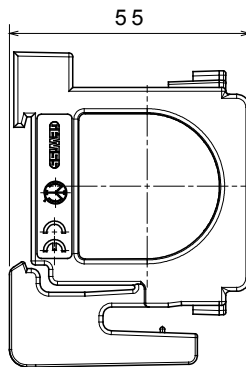

לבית, עשויים מטכנופולימר עם מבנה בעל צלעות מחוזקות שמבטיח ChoruSmart מתאמים לקיבוע אביזרים מודולריים מסדרת מרובעות 12 ביצועים ברמה גבוהה. קו מוצרים זה כולל גרסאות להתקנת מסגרות עם קופסאות מלבניות בעלות קיבולת של עד הם מתאימים לתיבות להתקנה תחת DIN, וגרסאות לפס/מודולים, גרסאות המתאימות למסגרות בתקן בינלאומי בקופסאות עגולות הטיח או על הקיר ומצוידים בברגים או במערכות מצמד לקיבוע. המערכת הנוחה לחיבור וניתוק קדמי של האביזרים המודולריים של ChoruSmart מודולים 1-3, 2/1, מאפשרת גם לחבר אביזרים מודולריים.

|                  |         |                |            |
|------------------|---------|----------------|------------|
| תיאור            | מודול 1 | בדיקת תיל לוחט | 650 °C     |
| לחץ תרמי עם כדור | 70 °C   | סטנדרט         | EN 60669-1 |
| מודולים DIN מ'מס | 1.5     | קוד חשמלי      | 0122       |

### DIMENSIONAL