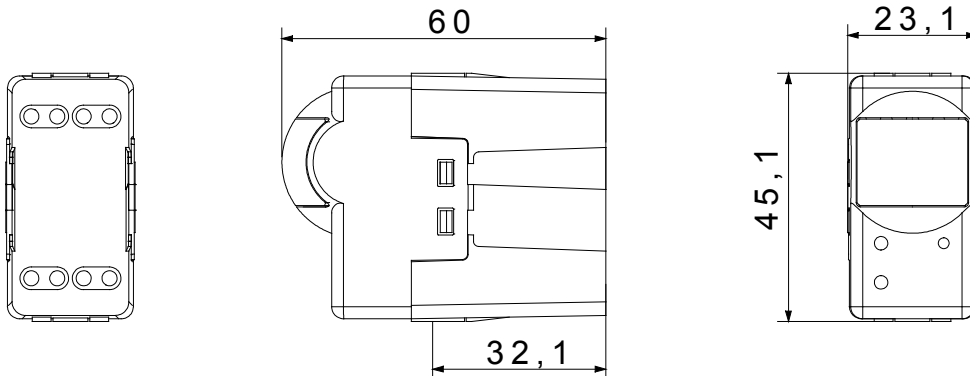

יצאה מגעים	1NO, 3A (AC1250 (V AC	צבע	שחור
אספקה מתח	230V AC - 50/60Hz	טכנולוגיה	אינפרה-אדום
סטנדרט	EN 60669-1, EN 60669-2-1	התנגדות ב מתח בדיקה	למשך דקה אחת 2000V ב- 50Hz
התנגדות בידוד	> 5	מגה-אוהם	עם בורג
מפסק הפעלה ממושכת (מס' החלפות מיקומים)	40,000V AC ב- In 250V AC cosφ=0.6	להחץ תרמי עם כדור	125 °C
בדיקת תיל לורהט	850 °C	מסוף מאחז על מתיחת כבלים	> 50N
יכולת הידוק מהדקים (ממ"ר) כבלים תקועים	2x4 מקס - 0.75' מיני	יכולת הידוק מהדקים (ממ"ר) כבלים קשיחים	2x2.5 מקס - 0.5' מיני
מס' מערכת מודולים	1	חומר	טכנו-פולימר
קוד חשמלי	0513		

### DIMENSIONAL