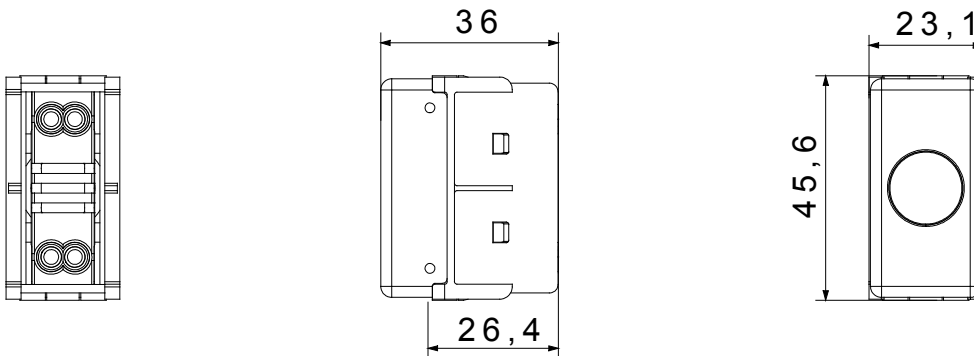

The System modular devices allow the creation of an infinite combination of devices and plates, thanks to a complete range that covers all design, functional and installation needs. Colours and finishes: bright and versatile glossy white, and elegant and classy satin black. Ideal for flush-mounted solutions (for rectangular or square boxes), surface-mounted solutions and special applications. The range includes control units, socket-outlets, breakers, indicators, connectors and devices for the control, safety and comfort of the home. The material is supplied without lamp. Compatible lamp: Cartridge lamp S6x31mm and S6.3x28mm (max 2W)

מפזר אור סוג	מפזר אור צבע	שטוח	תכלית
מפזר אור משמעות	קיבוע	ספציפי	בסיס כפול
	עבור מנורה		
סטנדרט	צבע	EN 62094-1	שחור
מס' מערכת מודולים	חומר	1	טכנו-פולימר
קוד חשמלי		0132	

DIMENSIONAL

STANDARDS/APPROVALS