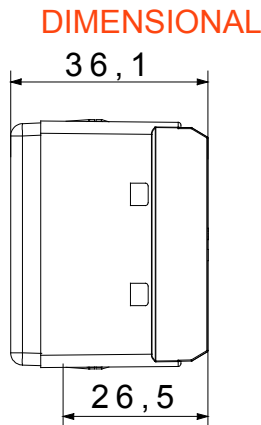

מפזר אור סוג	מפזר אור צבע	שטוח	תכלת
מנורה מתח	סטנדרט	12-24V AC/DC	EN 62094-1
צבע	מס' מערכת מודולים	שחור	1
קוד חשמלי	0132		