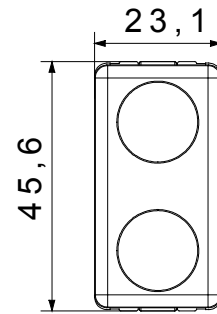

מפזר אור סוג	מפזר אור צבע	שטוח	תכלת
מנורה מתח	סטנדרט	12-24V AC/DC	EN 62094-1
צבע	מס' מערכת מודולים	שחור	1
קוד חשמלי	0132		