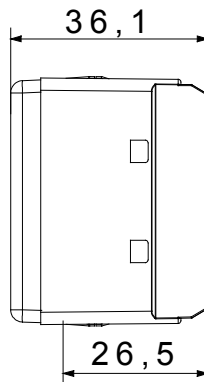

מפזר אור סוג	מפזר אור צבע	שטוח	ירוק/אדום
מנורה מתח	סטנדרט	230V AC	EN 62094-1
צבע	מס' מערכת מודולים	שחור	1
קוד חשמלי	0132		

DIMENSIONAL

STANDARDS/APPROVALS