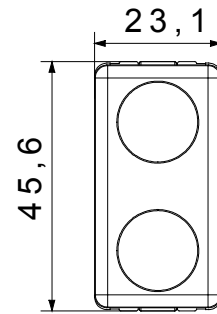

מפזר אור סוג	מפזר אור צבע	שטוח	ירוק/אדום
מנורה מתח	סטנדרט	230V AC	EN 62094-1
צבע	מס' מערכת מודולים	שחור	1
קוד חשמלי	0132		

DIMENSIONAL

STANDARDS/APPROVALS