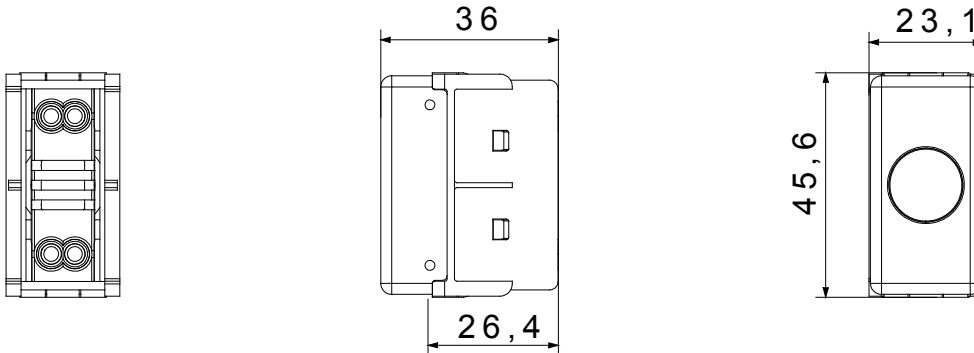

The System modular devices allow the creation of an infinite combination of devices and plates, thanks to a complete range that covers all design, functional and installation needs. Colours and finishes: bright and versatile glossy white, and elegant and classy satin black. Ideal for flush-mounted solutions (for rectangular or square boxes), surface-mounted solutions and special applications. The range includes control units, socket-outlets, breakers, indicators, connectors and devices for the control, safety and comfort of the home. The material is supplied without lamp. Compatible lamp: Cartridge lamp S6x31mm and S6.3x28mm (max 2W)

מפזר אור סוג	מפזר אור צבע	שקוף
מפזר אור משמעות	ניטרלי	בסיס כפול
	עבור מנורה	
סטנדרט	EN 62094-1	שחור
מס' מערכת מודולים	1	טכנו-פולימר
קוד חשמלי	0132	

DIMENSIONAL

STANDARDS/APPROVALS