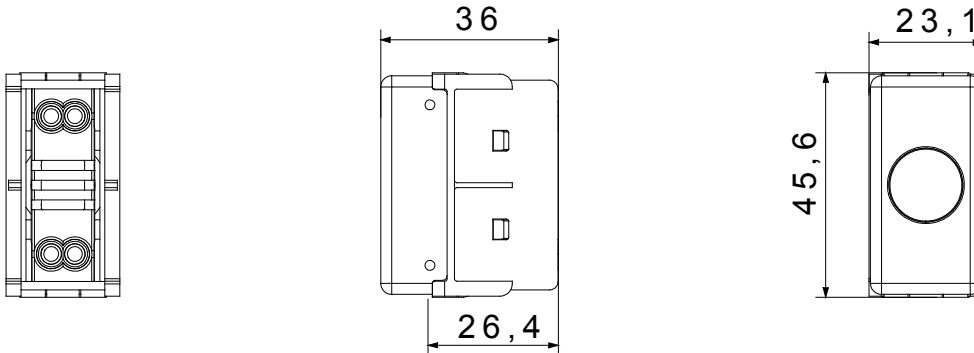

The System modular devices allow the creation of an infinite combination of devices and plates, thanks to a complete range that covers all design, functional and installation needs. Colours and finishes: bright and versatile glossy white, and elegant and classy satin black. Ideal for flush-mounted solutions (for rectangular or square boxes), surface-mounted solutions and special applications. The range includes control units, socket-outlets, breakers, indicators, connectors and devices for the control, safety and comfort of the home. The material is supplied without lamp. Compatible lamp: Cartridge lamp S6x31mm and S6.3x28mm (max 2W)

מפזר אור סוג	מפזר אור צבע	שטוח	אדום
מפזר אור משמעות	קיבוע	סכנה	בסיס כפול
	עבור מנורה		
סטנדרט	צבע	EN 62094-1	שחור
מס' מערכת מודולים	קוד חשמלי	1	0132

DIMENSIONAL

STANDARDS/APPROVALS