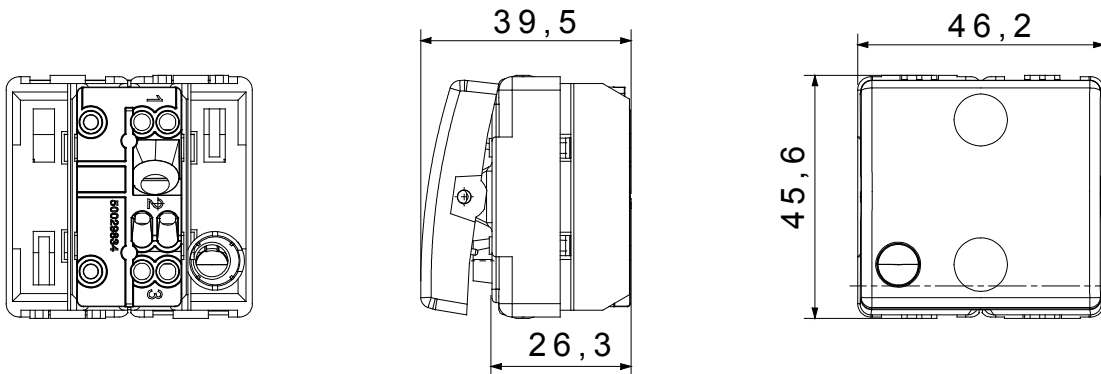

DIMENSIONAL

TECHNICAL SYMBOLOGY

STANDARDS/APPROVALS