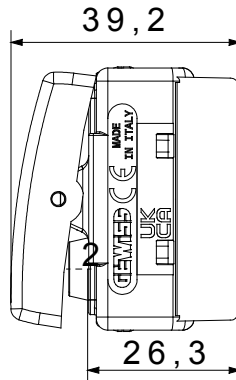

DIMENSIONAL