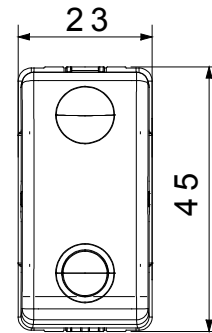

DIMENSIONAL