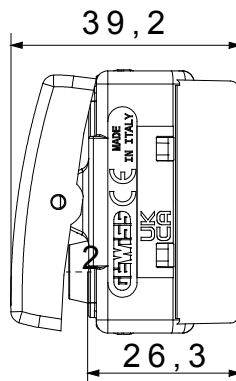

קטגוריה	מקש לחצן	התחל
סמל	צבע ירוק	שחור
תיאור	מתח 1P NO - 10A - עזר - NC	250 V AC
יחידות איתנות	סטנדרט -	EN 60669-1
התנגדות ב מתח בדיקה	התנגדות בידוד למשך דקה אחת 50Hz - ב 2000V	מגה-אוהם > 5
מהדקי חיווט	מפסק הפעלה ממושכת עם בורג (מס' החלפות מיקומים)	40,000V AC ב- In 250V AC cosφ=0.6
לחץ תרמי עם כדור	בדיקת תיל להט 125 °C	850 °C
מסוף מאחז	יכולת הידוק מהדקים > 50N	2x4 מקס - 0.75 מ' מינ
על מתיחת כבלים	יכולת הידוק מהדקים (ממ"ר) כבלים תקועים	
יכולת הידוק מהדקים (ממ"ר) קשיחים	מס' מערכת מודולים 2x2.5 מקס - 0.5 מ' מינ	1
חומר	קוד חשמלי טכנו-פולימר	0130

### DIMENSIONAL