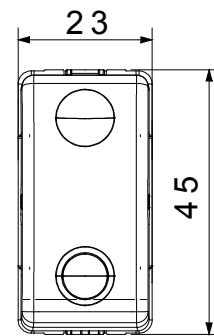

קטגוריה	מקש לחצן	התחל
סמל	צבע ירוק	שחור
תיאור	מתח 1P NO - 10A - עזר - NC	250 V AC
יחידות איתנות	סטנדרט -	EN 60669-1
התנגדות ב מתח בדיקה	התנגדות בידוד למשך דקה אחת 50Hz - ב 2000V	מגה-אוהם > 5
מהדקי חיווט	מפסק הפעלה ממושכת עם בורג (מס' החלפות מיקומים)	40,000V AC ב- In 250V AC cosφ=0.6
לחץ תרמי עם כדור	בדיקת תיל להט 125 °C	850 °C
מסוף מאחז	יכולת הידוק מהדקים > 50N	2x4 מקס - 0.75 מ' מינ
על מתיחת כבלים	יכולת הידוק מהדקים (ממ"ר) כבלים תקועים	
יכולת הידוק מהדקים (ממ"ר) קשיחים	מס' מערכת מודולים 2x2.5 מקס - 0.5 מ' מינ	1
חומר	קוד חשמלי טכנו-פולימר	0130

### DIMENSIONAL