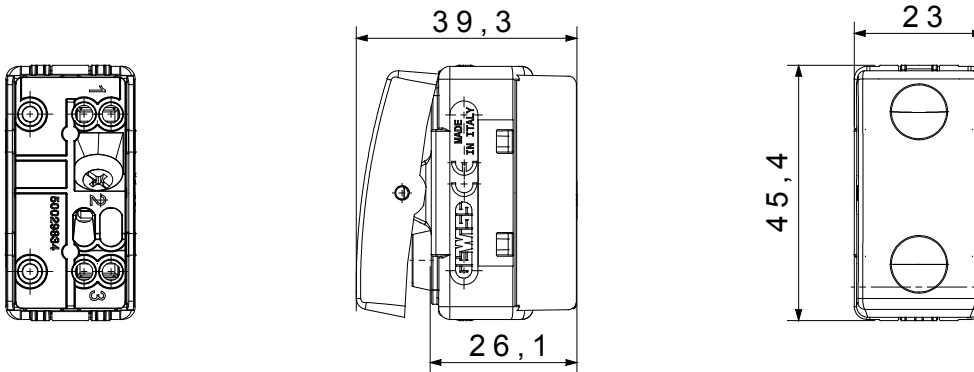

The System modular devices allow the creation of infinite combinations of devices and plates, through a complete range that covers all design, functional and installation needs. Colours and finishes: satin black, elegant and classy. The range includes control units, socket-outlets, breakers, indicators, connectors and devices for the control, safety and comfort of your home.

קטגוריה	מקש	לחצן	עם סמל
סמל	צבע	מנורת מדרגות	שחור
תיאור	מתח	1P NO - 10A	250 V AC
יחידות איתות	סטנדרט	-	EN 60669-1
התנגדות ב מתח בדיקה	התנגדות בידוד	למשך דקה אחת 50Hz ב- 2000V	מגה-אוהם > 5
מהדקי חיווט	מפסק הפעלה ממושכת (מס' החלפות מיקומים)	עם בורג	40,000V AC ב- In 250V AC cosφ=0.6
לחץ תרמי עם כדור	בדיקת תיל לוחט	125 °C	850 °C
מסוף מאחז על מתיחת כבלים	יכולת הידוק מהדקים (ממ"ר) כבלים תקועים	> 50N	2x4' מקס - 0.75' מיני
יכולת הידוק מהדקים (ממ"ר) כבלים קשיחים	מס' מערכת מודולים	2x2.5' מקס - 0.5' מיני	1
חומר	קוד חשמלי	טכנו-פולימר	0130

DIMENSIONAL

TECHNICAL SYMBOLOGY

STANDARDS/APPROVALS