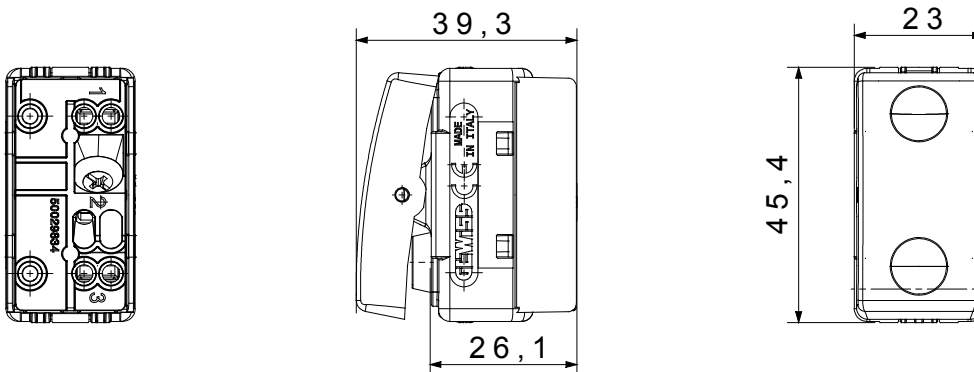

קטגוריה	מקש	לחצן	עם סמל
סמל	צבע	אור	שחור
תיאור	מתח	1P NO - 10A	250 V AC
יחידות איתות	סטנדרט	-	EN 60669-1
התנגדות ב מתח בדיקה	התנגדות בידוד	למשך דקה אחת 50Hz ב- 2000V	מגה-אוהם > 5
מהדקי חיווט	מפסק הפעלה ממושכת (מס' החלפות מיקומים)	עם בורג	40,000V AC ב- In 250V AC cosφ=0.6
לחץ תרמי עם כדור	בדיקת תיל לזרם	125 °C	850 °C
מסוף מאחז על מתיחת כבלים	יכולת הידוק מהדקים (ממ"ר) כבלים תקועים	> 50N	2x4' מקס - 0.75' מיני
יכולת הידוק מהדקים (ממ"ר) כבלים קשיחים	מס' מערכת מודולים	2x2.5' מקס - 0.5' מיני	1
חומר	קוד חשמלי	טכנו-פולימר	0130

### DIMENSIONAL