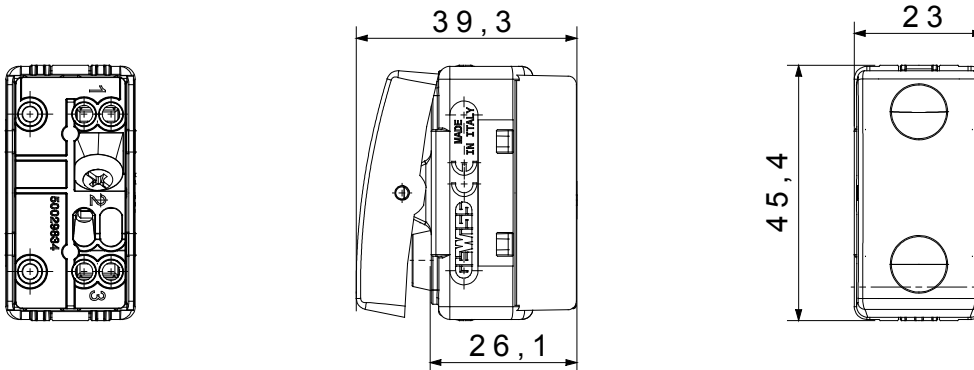

קטגוריה	מקש	לחצן	ניטרלי
סמל	צבע	-	שחור
תיאור	מתח	1P NO - 10A	250 V AC
יחידות איתות	סטנדרט	-	EN 60669-1
התנגדות ב מתח בדיקה	התנגדות בידוד	למשך דקה אחת 50Hz ב- 2000V	מגה-אום > 5
מהדקי חיווט	מפסק הפעלה ממושכת (מס' החלפות מיקומים)	עם בורג	40,000V AC ב- In 250V AC $\cos\phi=0.6$
לחץ תרמי עם כדור	בדיקת תיל לוחט	125 °C	850 °C
מסוף מאחז על מתיחת כבלים	יכולת הידוק מהדקים (ממ"ר) כבלים תקועים	> 50N	2x4' מקס - 0.75' מינ
יכולת הידוק מהדקים (ממ"ר) כבלים קשיחים	מס' מערכת מודולים	2x2.5' מקס - 0.5' מינ	1
חומר	קוד חשמלי	טכנו-פולימר	0130

DIMENSIONAL

TECHNICAL SYMBOLOGY

GWT

850 °C

125 °C

STANDARDS/APPROVALS