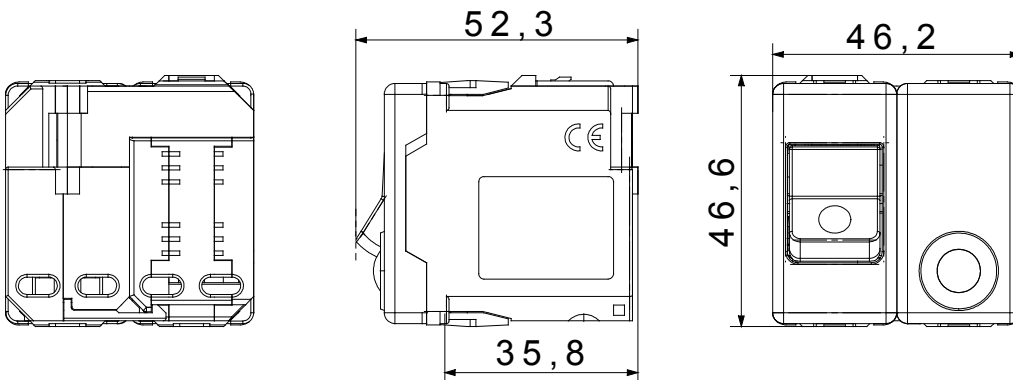

מאפשרים יצירת שילובים אינסופיים של אביזרים ומסגרות, הודות לקו מוצרים שלם שעונה על System האביזרים המודולריים של כל צרכי העיצוב, הפונקציונליות וההתקנה. צבעים וגימורים: לבן מבריק בהיר וורסטילי, ושחור סטן קלאסי ואלגנטי. אידאלי לפתרונות להתקנה על הטיח וליישומים מיוחדים. קו המוצרים, (לקופסאות מרובעות או מלבניות) לפתרונות להתקנה תחת הטיח כולל יחידות בקרה, שקעים, מפסקים אוטומטיים, נורות סימון, מחברים ומכשירים לבקרה, בטיחות ונחות בבית

סוג	Residual current breaker with overcurrent protection	סוג	בטיחות
קבוצה	הגנה	תיאור	1P+N-דו-קוטבי
עקומה	C	Class	A
מתח	230V - 50 / 60 Hz	I _{dn}	30 mA
זרם נקוב (A)	10	הפסקת זרם יכולת	3 kA
צבע	לבן	סטנדרט	CEI 23-95
מס' מערכת מודולים	2	חומר	טכנו-פולימר
קוד חשמלי	0131		

DIMENSIONAL

STANDARDS/APPROVALS