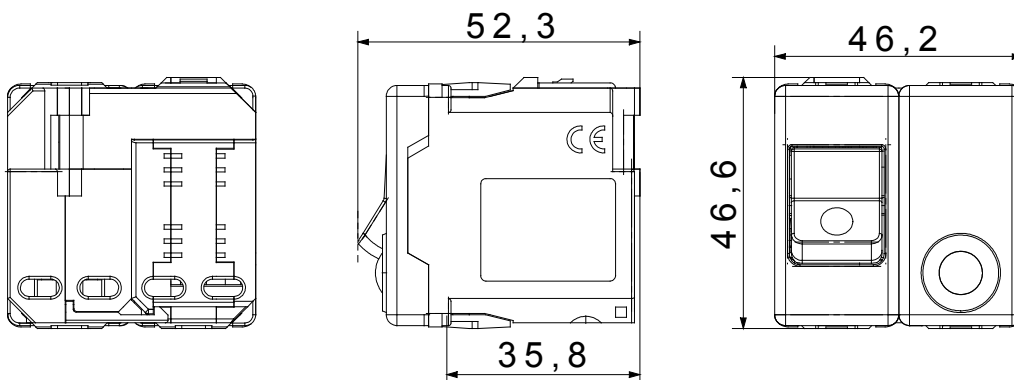

## GW21448

קו מוצרים ביתי - SYSTEM WHITE

מאפשרים יצירת שילובים אינסופיים של אביזרים ומסגרות, הודות לקו מוצרים שלם שעונה על System האביזרים המודולריים של כל צרכי העיצוב, הפונקציונליות וההתקנה. צבעים וגימורים: לבן מבריק בהיר וורסטילי, ושחור סטן קלאסי ואלגנטי. אידאלי לפתרונות להתקנה על הטיח וליישומים מיוחדים. קו המוצרים, (לקופסאות מרובעות או מלבניות) לפתרונות להתקנה תחת הטיח כולל יחידות בקרה, שקעים, מפסקים אוטומטיים, נורות סימון, מחברים ומכשירים לבקרה, בטיחות ונחות בבית

|                   |  |                 |               |
|-------------------|--|-----------------|---------------|
| סוג               | Residual current breaker with overcurrent protection | סוג             | בטיחות        |
| קבוצה             | הגנה   | תיאור           | 1P+N-דו-קוטבי |
| עקומה             | C  | Class           | A             |
| מתח               | 230V - 50 / 60 Hz                                    | I <sub>dn</sub> | 30 mA         |
| זרם נקוב (A)      | 6  | הפסקת זרם יכולת | 3 kA          |
| צבע               | שחור   | סטנדרט          | CEI 23-95     |
| מס' מערכת מודולים | 2  | חומר            | טכנו-פולימר   |
| קוד חשמלי         | 0131   |                 |               |

### DIMENSIONAL