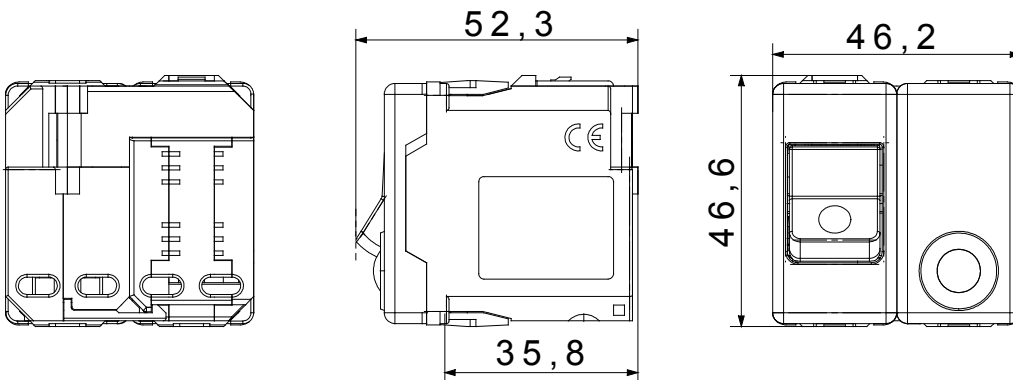

מאפשרים יצירת שילובים אינסופיים של אביזרים ומסגרות, הודות לקו מוצרים שלם שעונה על System האביזרים המודולריים של כל צרכי העיצוב, הפונקציונליות וההתקנה. צבעים וגימורים: לבן מבריק בהיר וורסטילי, ושחור סטן קלאסי ואלגנטי. אידאלי לפתרונות להתקנה על הטיח וליישומים מיוחדים. קו המוצרים, (לקופסאות מרובעות או מלבניות) לפתרונות להתקנה תחת הטיח כולל יחידות בקרה, שקעים, מפסקים אוטומטיים, נורות סימון, מחברים ומכשירים לבקרה, בטיחות ונחות בבית

סוג	Residual current breaker with overcurrent protection	סוג	בטיחות
קבוצה	הגנה	תיאור	1P+N-דו-קוטבי
עקומה	C	Class	A
מתח	230V - 50 / 60 Hz	I _{dn}	10 mA
זרם נקוב (A)	16	הפסקת זרם יכולת	3 kA
צבע	שחור	סטנדרט	CEI 23-95
מס' מערכת מודולים	2	חומר	טכנו-פולימר
קוד חשמלי	0131		

DIMENSIONAL

STANDARDS/APPROVALS