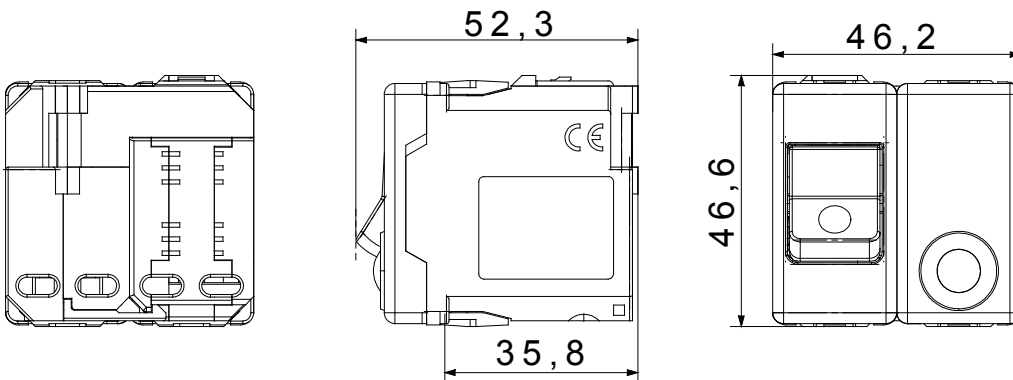

סוג	Residual current breaker with overcurrent protection	סוג	בטיחות
קבוצה	הגנה	תיאור	1P+N-דו-קוטבי
עקומה	C	Class	A
מתח	230V - 50 / 60 Hz	I <sub>dn</sub>	10 mA
זרם נקוב (A)	6	הפסקת זרם יכולת	3 kA
צבע	שחור	סטנדרט	CEI 23-95
מס' מערכת מודולים	2	חומר	טכנו-פולימר
קוד חשמלי	0131		

### DIMENSIONAL