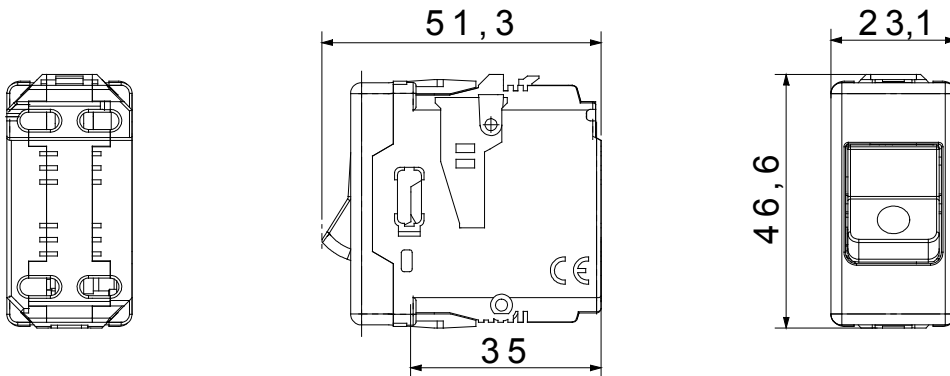

Product Data Sheet

GW21435

קו מוצרים ביתי - SYSTEM WHITE

מאפשרים יצירת שילובים אינסופיים של אביזרים ומסגרות, הודות לקו מוצרים שלם שעונה על System האביזרים המודולריים של כל צרכי העיצוב, הפונקציונליות וההתקנה. צבעים וגימורים: לבן מבריק בהיר וורסטילי, ושחור טון קלאסי ואלגנטי. אידאלי לפתרונות להתקנה על הטיח וליישומים מיוחדים. קו המוצרים, (לקופסאות מרובעות או מלבניות) לפתרונות להתקנה תחת הטיח כולל יחידות בקרה, שקעים, מפסקים אוטומטיים, נורות סימון, מחברים ומכשירים לבקרה, בטיחות ונחות בבית

סוג	מפסק אוטומטי זעיר-MCB	סוג	בטיחות
קבוצה	הגנה	תיאור	1P+N-דו-קוטבי
עקומה	C	Class	-
מתח	230V - 50 / 60 Hz	נקוב זרם (A)	10
הפסקת זרם יכולת	3 kA	צבע	שחור
סטנדרט	EN 60898-1	מס' מערכת מודולים	1
חומר	טכנו-פולימר	קוד חשמלי	0131

DIMENSIONAL

STANDARDS/APPROVALS