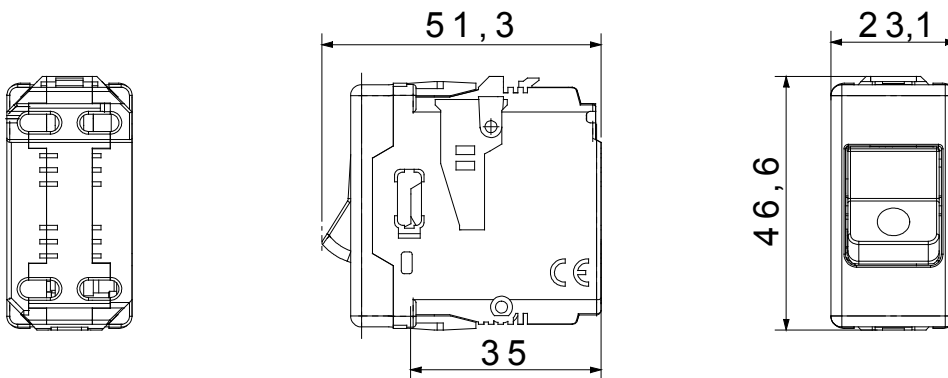

Product Data Sheet

GW21434

קו מוצרים ביתי - SYSTEM WHITE

מאפשרים יצירת שילובים אינסופיים של אביזרים ומסגרות, הודות לקו מוצרים שלם שעונה על System האביזרים המודולריים של כל צרכי העיצוב, הפונקציונליות וההתקנה. צבעים וגימורים: לבן מבריק בהיר וורסטילי, ושחור טון קלאסי ואלגנטי. אידאלי לפתרונות להתקנה על הטיח וליישומים מיוחדים. קו המוצרים, (לקופסאות מרובעות או מלבניות) לפתרונות להתקנה תחת הטיח כולל יחידות בקרה, שקעים, מפסקים אוטומטיים, נורות סימון, מחברים ומכשירים לבקרה, בטיחות ונחות בבית

סוג	מפסק אוטומטי זעיר-MCB	סוג	בטיחות
קבוצה	הגנה	תיאור	1P+N-דו-קוטבי
עקומה	C	Class	-
מתח	230V - 50 / 60 Hz	נקוב זרם (A)	6
הפסקת זרם יכולת	3 kA	צבע	שחור
סטנדרט	EN 60898-1	מס' מערכת מודולים	1
חומר	טכנו-פולימר	קוד חשמלי	0131

DIMENSIONAL

STANDARDS/APPROVALS