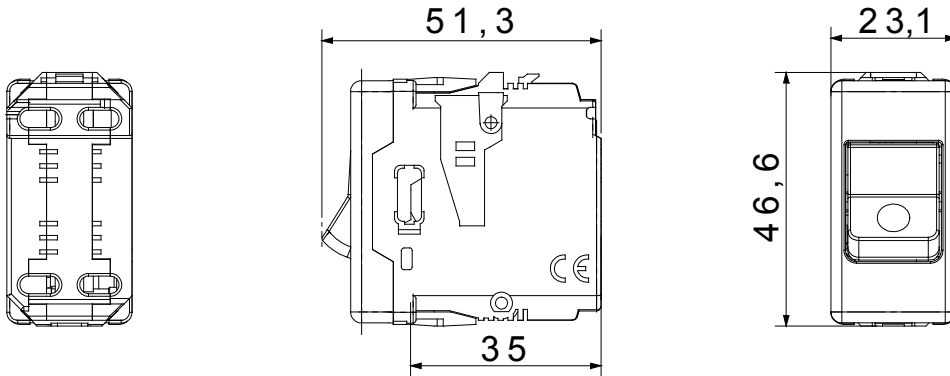

Product Data Sheet

GW21432

קו מוצרים ביתי - SYSTEM WHITE

מאפשרים יצירת שילובים אינסופיים של אביזרים ומסגרות, הודות לקו מוצרים שלם שעונה על System האביזרים המודולריים של כל צרכי העיצוב, הפונקציונליות וההתקנה. צבעים וגימורים: לבן מבריק בהיר וורסטילי, ושחור טון קלאסי ואלגנטי. אידאלי לפתרונות להתקנה על הטיח וליישומים מיוחדים. קו המוצרים, (לקופסאות מרובעות או מלבניות) לפתרונות להתקנה תחת הטיח כולל יחידות בקרה, שקעים, מפסקים אוטומטיים, נורות סימון, מחברים ומכשירים לבקרה, בטיחות ונחות בבית

סוג	מפסק אוטומטי זעיר-MCB	סוג	בטיחות
קבוצה	הגנה	תיאור	(1P) קוטב יחיד
עקומה	C	Class	-
מתח	230V - 50 / 60 Hz	נקוב זרם (A)	10
הפסקת זרם יכולת	3 kA	צבע	שחור
סטנדרט	EN 60898-1	מס' מערכת מודולים	1
חומר	טכנו-פולימר	קוד חשמלי	0131

DIMENSIONAL

STANDARDS/APPROVALS