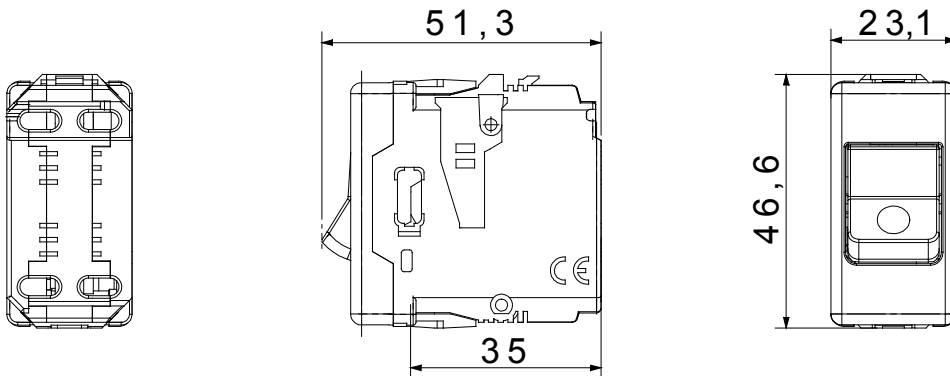

Product Data Sheet

GW21431

קו מוצרים ביתי - SYSTEM WHITE

מאפשרים יצירת שילובים אינסופיים של אביזרים ומסגרות, הודות לקו מוצרים שלם שעונה על System האביזרים המודולריים של כל צרכי העיצוב, הפונקציונליות וההתקנה. צבעים וגימורים: לבן מבריק בהיר וורסטילי, ושחור טון קלאסי ואלגנטי. אידאלי לפתרונות להתקנה על הטיח וליישומים מיוחדים. קו המוצרים, (לקופסאות מרובעות או מלבניות) לפתרונות להתקנה תחת הטיח כולל יחידות בקרה, שקעים, מפסקים אוטומטיים, נורות סימון, מחברים ומכשירים לבקרה, בטיחות ונחות בבית

סוג	מפסק אוטומטי זעיר-MCB	סוג	בטיחות
קבוצה	הגנה	תיאור	(1P) קוטב יחיד
עקומה	C	Class	-
מתח	230V - 50 / 60 Hz	נקוב זרם (A)	6
הפסקת זרם יכולת	3 kA	צבע	שחור
סטנדרט	EN 60898-1	מס' מערכת מודולים	1
חומר	טכנו-פולימר	קוד חשמלי	0131

DIMENSIONAL

STANDARDS/APPROVALS