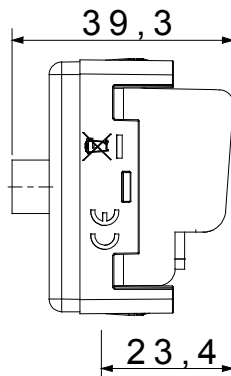

קטגוריה	תיאור	מערך
סוג	צבע -	שחור
הנחתה	10 dB	5-2400 MHz
סינוך	Class A	עבור מחבר סוג F-מקבה
סטנדרט	EN 60728-4; IEC 61169-24	1
ק'בוע כבלים	עם בורג	גוף מתכת זמק ביציקת לחץ
חומר	טכנו-פולימר	קוד חשמלי 0131

DIMENSIONAL

STANDARDS/APPROVALS