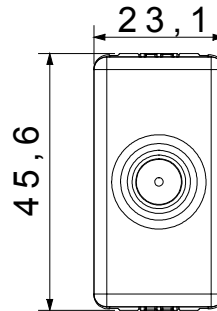

The System modular devices allow the creation of infinite combinations of devices and plates, through a complete range that covers all design, functional and installation needs. Colours and finishes: satin black, elegant and classy. The range includes control units, socket-outlets, breakers, indicators, connectors and devices for the control, safety and comfort of your home.

קטגוריה	תיאור	מערך
סוג	צבע -	שחור
הנחתה	10 dB	5-2400 MHz
סינוך	Class A	עבור מחבר סוג F-מקבה
סטנדרט	EN 60728-4; IEC 61169-24	1
ק'בוע כבלים	עם בורג	גוף מתכת זמק ביציקת לחץ
חומר	טכנו-פולימר	קוד חשמלי 0131

DIMENSIONAL

STANDARDS/APPROVALS