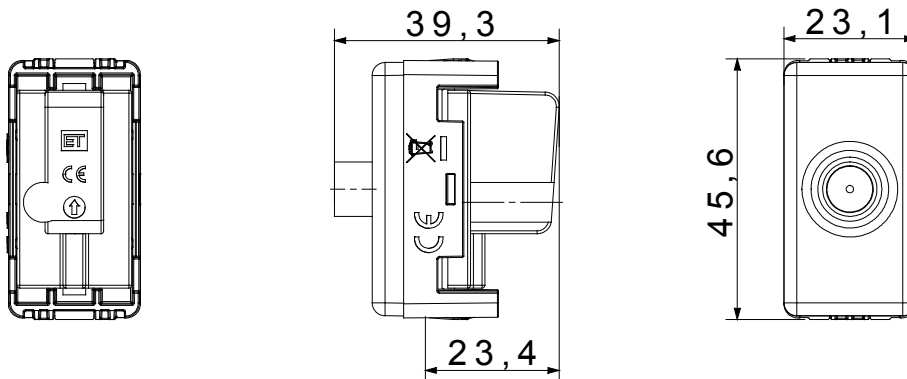

The System modular devices allow the creation of infinite combinations of devices and plates, through a complete range that covers all design, functional and installation needs. Colours and finishes: satin black, elegant and classy. The range includes control units, socket-outlets, breakers, indicators, connectors and devices for the control, safety and comfort of your home.

קטגוריה	תיאור	TV/SAT שקע	ישר
סוג	צבע	עם מעבר זרם	שחור
הנחתה	תדר	0 dB	5-2400 MHz
סינוך	עבור מחבר סוג	Class A	מקבה-F
סטנדרט	מס' מערכת מודולים	EN 60728-4; IEC 61169-24	1
קיבוע כבלים	תיבה	עם בורג	גוף מתכת זמק ביציקת לחץ
חומר	קוד חשמלי	טכנו-פולימר	0131

DIMENSIONAL

STANDARDS/APPROVALS