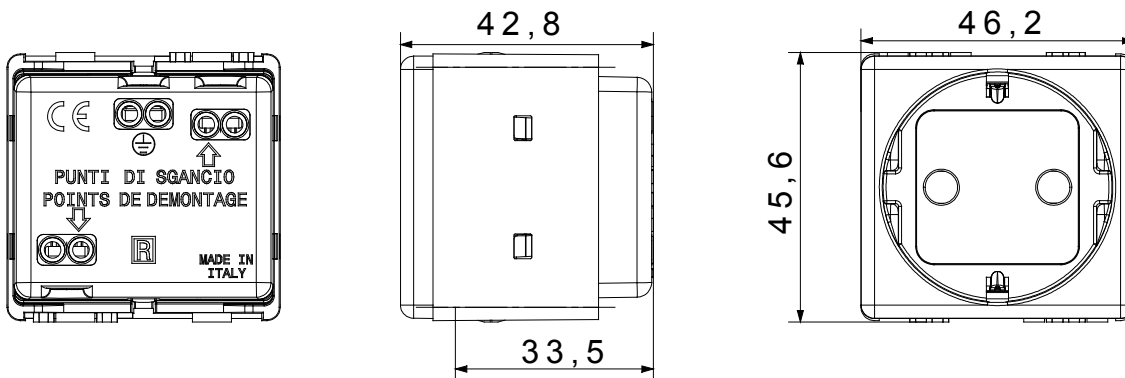

מאפשרים יצירת שילובים אינסופיים של אביזרים ומסגרות, באמצעות סדרה שלמה שעונה על System האיזורים המודולריים של כל צורכי העיצוב, הפונקציונליות וההתקנה. צבעים וגימורים: שחור סטן, קלאסי ואלגנטי. אידאליה לפתרונות להתקנה תחת הטיח לפתרונות להתקנה על הטיח וליישומים מיוחדים. הסדרה כוללת יחידות בקרה, שקעים, מפסקים (לקופסאות מרובעות או מלבניות), אוטומטיים, נורות סימון, מחברים ומכשירים ל בקרה, בטיחות ונחות בבית

קטגוריה	תיאור שקע	2P+E - 16A
צבע	מתח שחור	250 V AC
הארקה גומה	סטנדרט -	גרמני
מאפיינים	עבור פיני תקע עם תריסי בטיחות	מ"מ 4.8 קוטר
מהדקי חיווט	עם בורג	סטנדרט IEC 60884-1; UNE 20315-1-1; UNE 20315-1-2
התנגדות ב מתח בדיקה	למשך דקה אחת 50Hz ב- 2000V	10,000V AC ב- In 250V AC cosφ=0,8
לחץ תרמי עם כדור	125 °C	850 °C
מסוף מאחז	> 50N	יכולת הידוק מהדקים (ממ"ר) כבלים תקועים
על מתיחת כבלים		מס' מערכת מודולים
יכולת הידוק מהדקים	2x2.5' מקס - 0.5' מיני	2
קשיחים (ממ"ר) כבלים		
חומר	קוד חשמלי טכנו-פולימר	0131

### DIMENSIONAL