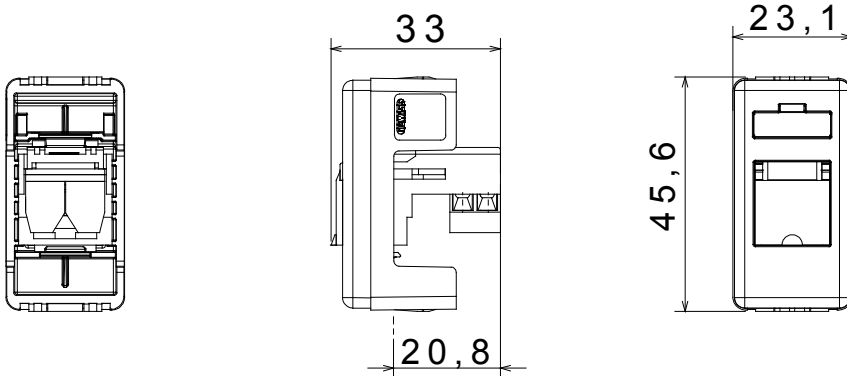

קטגוריה	תיאור	וידאו/שקעי תקשורת ושמע	RJ11
צבע	סטנדרט	שחור	-
כבלים סוג	חיבור	זוג שזור	מהדקים מתברגים
מס' מערכת מודולים	1	Material	טכנו-פולימר
קוד חשמלי	3722		

### DIMENSIONAL