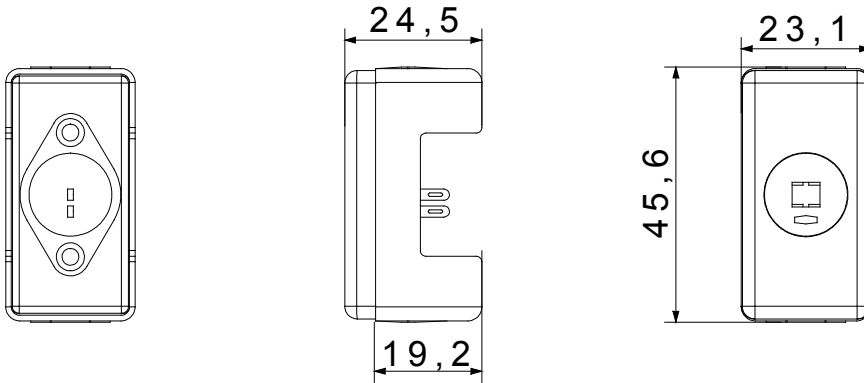

The System modular devices allow the creation of infinite combinations of devices and plates, through a complete range that covers all design, functional and installation needs. Colours and finishes: satin black, elegant and classy. The range includes control units, socket-outlets, breakers, indicators, connectors and devices for the control, safety and comfort of your home.

קטגוריה	- תיאור	עבור רמקול
עבור פיני תקע	- מרחק מהמרכז	0 mm
לחץ תרמי עם כדור	- בדיקת תיל ללהט	0 °C
יכולת הידוק מהדקים (ממ"ר) כבלים תקועים	- יכולת הידוק מהדקים (ממ"ר) כבלים קשיחים	-
צבע	שחור	1
קיבוע כבלים	עם בורג	גוף מתכת זמק ביציקת לחץ
חומר	קוד חשמלי טכנו-פולימר	0131

DIMENSIONAL

TECHNICAL SYMBOLOGY

STANDARDS/APPROVALS