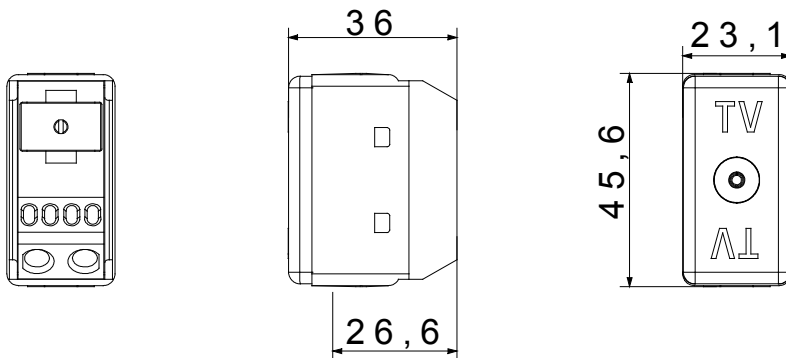

The System modular devices allow the creation of infinite combinations of devices and plates, through a complete range that covers all design, functional and installation needs. Colours and finishes: satin black, elegant and classy. The range includes control units, socket-outlets, breakers, indicators, connectors and devices for the control, safety and comfort of your home.

Item designated solely for export to a limited number of countries outside of the European Union or where European Directives are not applied.

קטגוריה	תיאור	TV שקע	ישר
סוג	צבע	-	שחור
הנחתה	תדר	0 dB	40-860 MHz
סינוך	עבור מחבר סוג	-	IEC Female Ø 9,5 mm
סטנדרט	מס' מערכת מודולים	-	1
ק'בוע כבלים	תיבה עם בורג	-	-
חומר	קוד חשמלי	טכנו-פולימר	0131

DIMENSIONAL

STANDARDS/APPROVALS