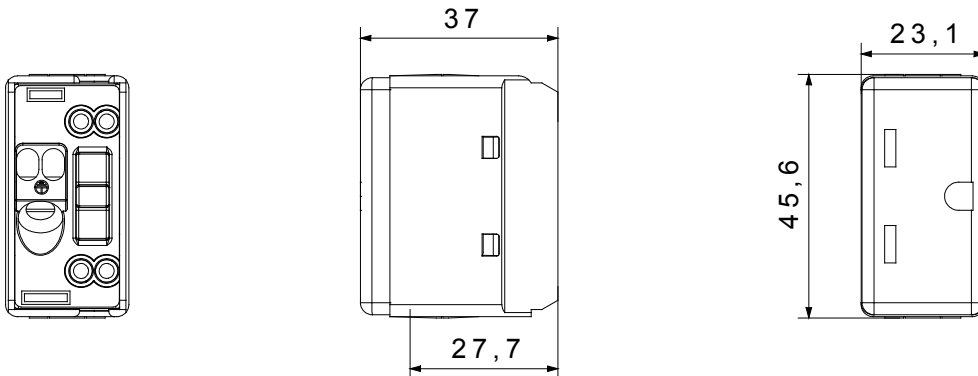

קטגוריה	תיאור	שקע	2P+E  15A - 250V AC
צבע	מתח	שחור	250/125V AC
הארקה גומה	סטנדרט	-	ארה"ב
מאפיינים	עבור פיני תקע	-	אנכי מיושר
מהדקי חיווט	סטנדרט	עם בורג	IEC 60884-1
התנגדות ב מתח בדיקה	מפסק הפעלה ממושכת (מס' החלפות מיקומים)	למשך דקה אחת 50Hz ב- 2000V	10,000V AC ב- In 250V AC cosφ=0,8
לחץ תרמי עם כדור	בדיקת תיל לוהט	125 °C	850 °C
מסוף מאחז	יכולת הידוק מהדקים (ממ"ר)	> 50N	2x4' מקס - 0.75' מינ
על מתיחת כבלים	מס' מערכת מודולים	2x2.5' מקס - 0.5' מינ	1
יכולת הידוק מהדקים (ממ"ר) קשיחים	קוד חשמלי	טכנו-פולימר	0131
חומר			

### DIMENSIONAL