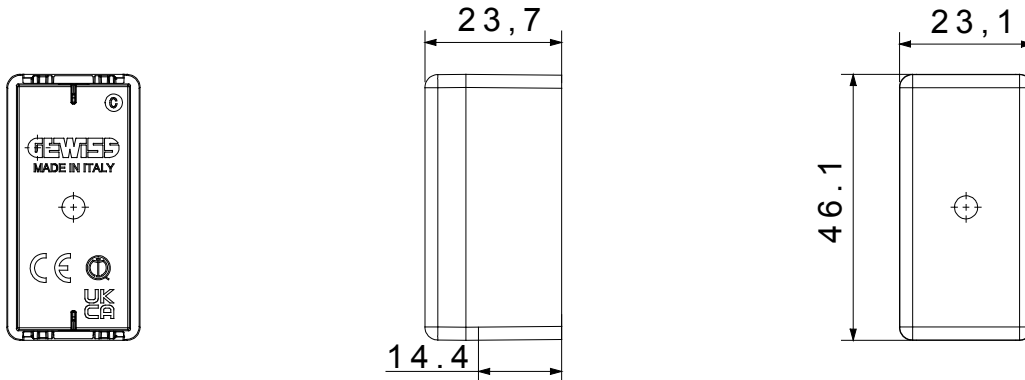

The System modular devices allow the creation of infinite combinations of devices and plates, through a complete range that covers all design, functional and installation needs. Colours and finishes: satin black, elegant and classy. The range includes control units, socket-outlets, breakers, indicators, connectors and devices for the control, safety and comfort of your home.

קטגוריה	צבע	שחור
מודול דמי עם יציאת כבל <td>סטנדרט <td>EN 60669-1 </td></td>		
מ"מ 8 x 4 - עם יציאה עבור כבל 1 מודול <td>בדיקת תיל לohm <td>850 °C </td></td>		
לחץ תרמי עם כדור <td>חומר 1 <td>טכנו-פולימר </td></td>		
מס' מערכת מודולים <td>קוד חשמלי <td>0100</td> </td>		

DIMENSIONAL

TECHNICAL SYMBOLOGY

STANDARDS/APPROVALS