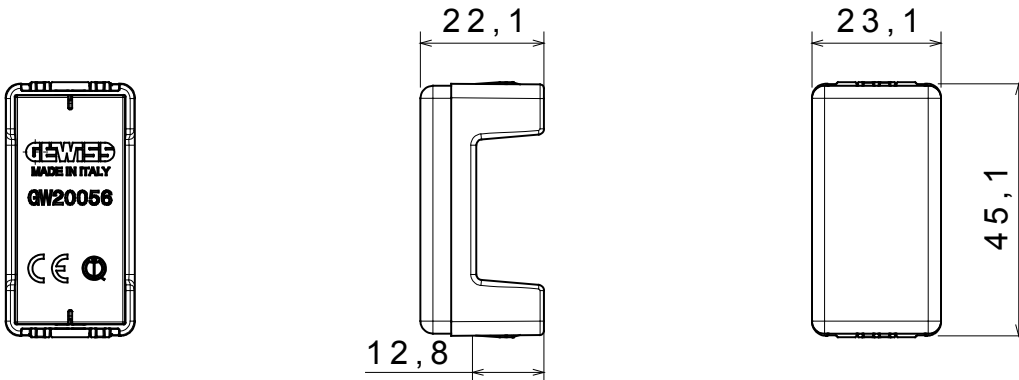

קטגוריה	צבע	שחור
תיאור	מודול דמי 1	EN 60669-1
לחץ תרמי עם כדור	125 °C	850 °C
מס' מערכת מודולים	1 חומר	טכנו-פולימר
קוד חשמלי	0100	

DIMENSIONAL

TECHNICAL SYMBOLOGY

STANDARDS/APPROVALS